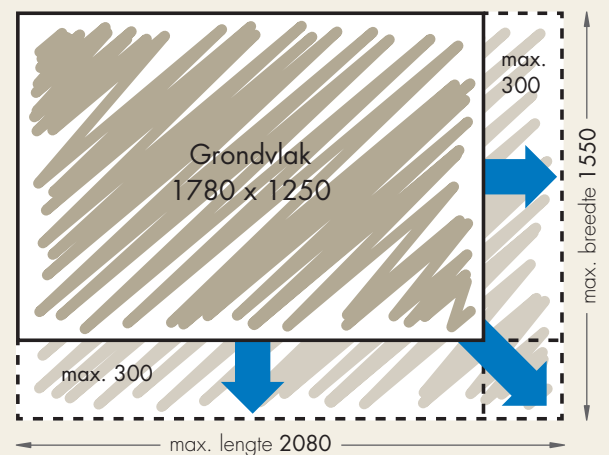

Individuele maataanpassing

Wilt u de douche exact aan uw ruimtelijke situatie aanpassen? Geen probleem: het grondvlak kan aan één of beide kanten traploos worden vergroot tot telkens 300 mm.