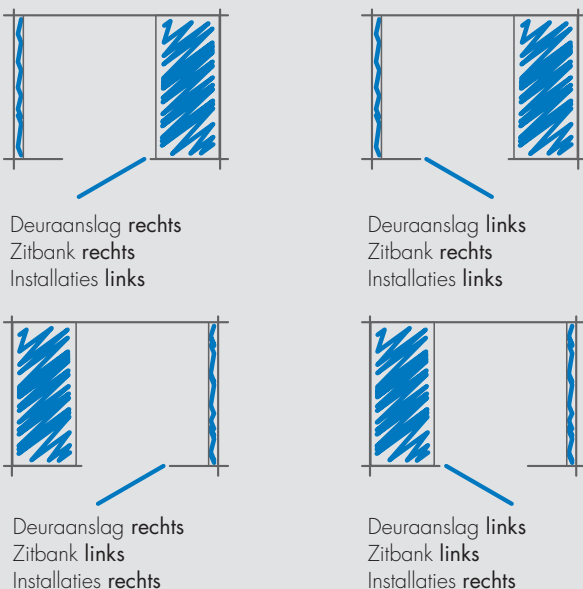

Afmetingen

Maten in mm

Voorbeeldplattegrond

Zitbank, nis en installatiepaneel voor armaturen behoren tot de basisuitrusting.

Modelvarianten

Eén grondvorm – verschillende varianten. De modellen onderscheiden zich door de draairichting van de deur en de plaats van zitbank en installaties.

Individuele maataanpassing

Wilt u de douche exact aan uw ruimtelijke situatie aanpassen? Geen probleem: het grondvlak kan aan één of beide kanten traploos worden vergroot tot telkens 300 mm.

Comfortabel