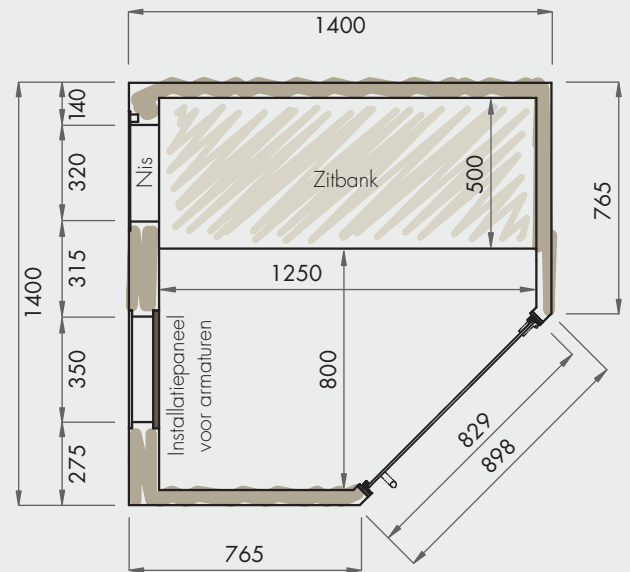

Ruimtebesparend

Type wand

LUX ELEMENTS®-SPA
CAB-F 1400...

vijfhoekig

- Vijfhoekige grondvorm met een zitbank
- Geschikt voor kleine ruimtes
- Voor één tot twee personen
- Individueel design
door oppervlak met tegels of pleister
- Flexibele maat
door traploze vergroting

Afmetingen

Maten in mm

Voorbeeldplattegrond

Zitbank, nis en installatiepaneel voor armaturen behoren tot de basisuitrusting.

Modelvarianten

Eén grondvorm – verschillende varianten. De modellen onderscheiden zich door de draairichting van de deur en de plaats van zitbank en installaties.