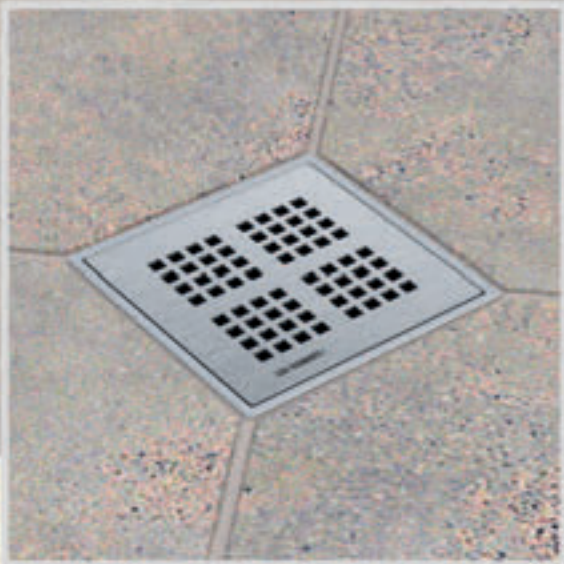

Designrooster „CUBE“