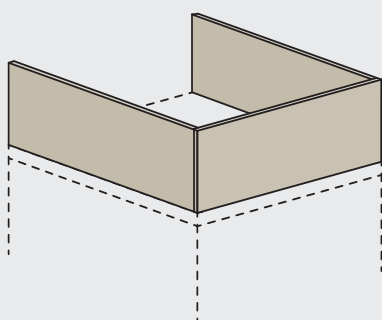

met
glazen front

CAB-Q

vierkant

zonder
glazen front

met
glazen front

Materiaalaandeel:  Hardschuim  Glas  Metaal

Voor een aantrekkelijker uitzicht kan met een **blind van hardschuimelementen** een naadloze overgang tussen het plafond van de cabine en de ruimte worden gecreëerd. Hierdoor verdwijnen niet alleen kabels en leidingen uit het zicht, maar wordt ook het schoonmaken gemakkelijker.