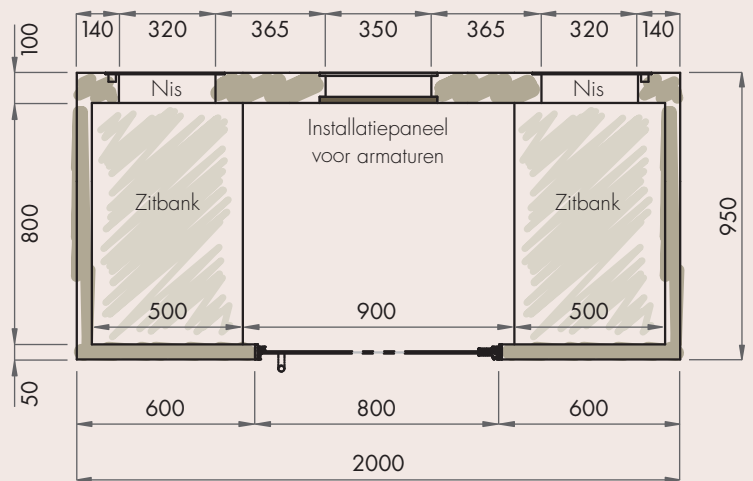

Afmetingen

Maten in mm

Voorbeeldplattegrond

Zitbanken, nissen en installatiepaneel voor armaturen behoren tot de basisuitrusting.

Modelvarianten

Eén grondvorm – verschillende varianten. De modellen onderscheiden zich door de draairichting van de deur.