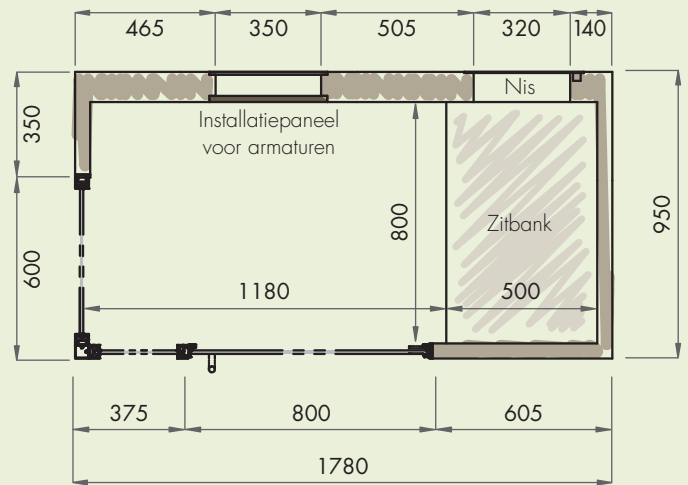

LUX ELEMENTS®-SPA
CAB-R GF 1780/950...

rechthoekig

- Rechthoekige grondvorm met een zitbank
- Plaatsbesparend, zeer smal
- Voor één persoon
- Individueel design
door oppervlak met tegels of pleister
- Inclusief wandelementen van glas over hoek
- Flexibele maat
door traploze vergroting

Afmetingen

Maten in mm

Voorbeeldplattegrond

Zitbank, nis en installatiepaneel voor armaturen behoren tot de basisuitrusting.

Modelvarianten

Eén grondvorm – verschillende varianten. De modellen onderscheiden zich door de draairichting van de deur en de plaats van de zitbank.