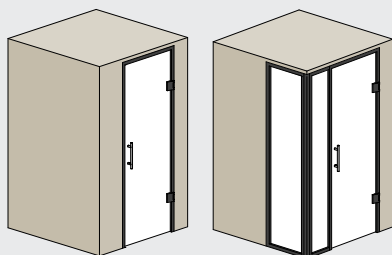

met
glazen front

CAB-Q

vierkant

zonder
glazen front

met
glazen front

Materiaalaandeel:  Hardschuim  Glas  Metaal

Voor een aantrekkelijker uitzicht kan met een **blind van hardschuimelementen** een naadloze overgang tussen het plafond van de cabine en de ruimte worden gecreëerd. Hierdoor verdwijnen niet alleen kabels en leidingen uit het zicht, maar wordt ook het schoonmaken gemakkelijker.