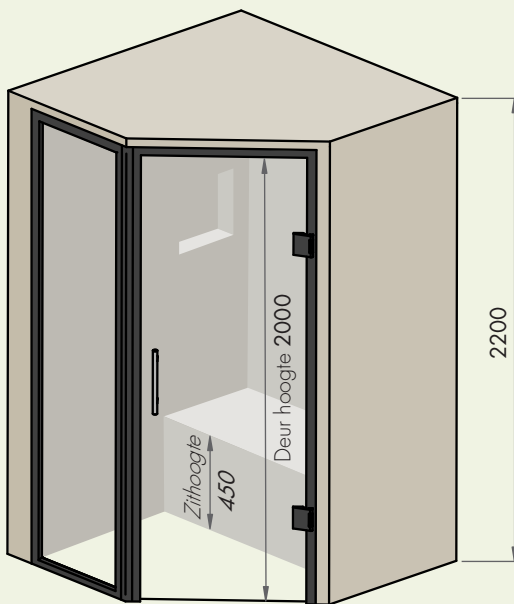

Type combi

LUX ELEMENTS®-SPA CAB-F GF 1400...

vijfhoekig

- Vijfhoekige grondvorm met een zitbank
- Geschikt voor kleine ruimtes
- Voor één tot twee personen
- Individueel design
door oppervlak met tegels of pleister
- Inclusief wandelement van glas
- Flexibele maat
door traploze vergroting

Afmetingen

Maten in mm

Voorbeeldplattegrond

Zitbank, nis en installatiepaneel voor armaturen behoren tot de basisuitrusting.

Modelvarianten

Eén grondvorm – verschillende varianten. De modellen onderscheiden zich door de draairichting van de deur en de plaats van zitbank en installaties.