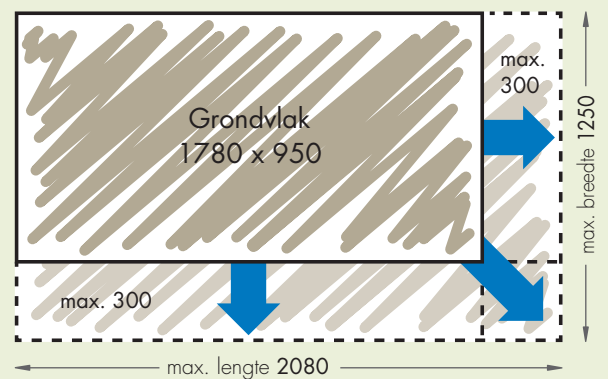

Individuele maataanpassing

Wilt u de douche exact aan uw ruimtelijke situatie aanpassen? Geen probleem: het grondvlak kan aan één of beide kanten traploos worden vergroot tot telkens 300 mm.