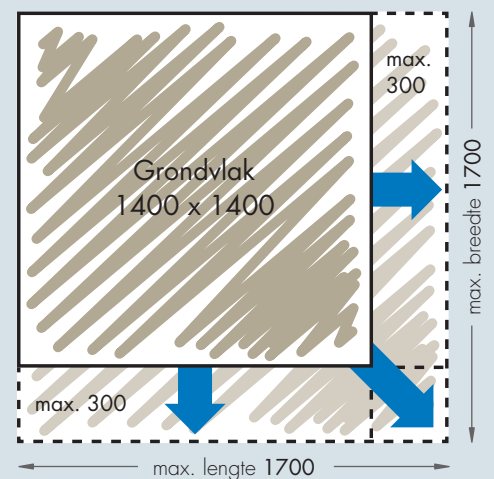

Individuele maataanpassing

Wilt u de douche exact aan uw ruimtelijke situatie aanpassen? Geen probleem: het grondvlak kan aan één of beide kanten traploos worden vergroot tot telkens 300 mm.