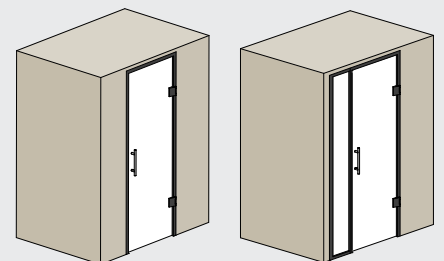

met
glazen front

CAB-Q

vierkant

zonder
glazen front

met
glazen front

Materiaalaandeel:  Hardschuim  Glas  Metaal

Voor een aantrekkelijker uitzicht kan met een **blind van hardschuimelementen** een naadloze overgang tussen het plafond van de cabine en de ruimte worden gecreëerd. Hierdoor verdwijnen niet alleen kabels en leidingen uit het zicht, maar wordt ook het schoonmaken gemakkelijker.