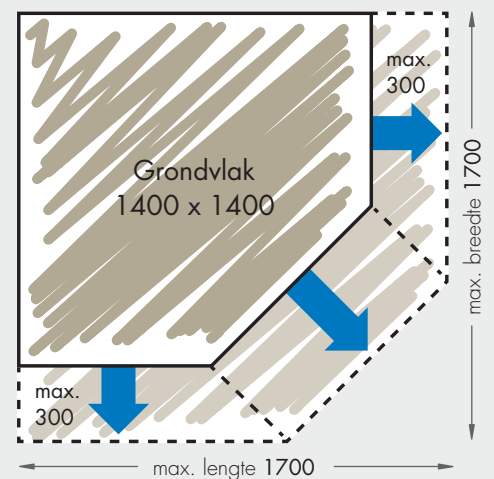

Individuele maataanpassing

Wilt u de douche exact aan uw ruimtelijke situatie aanpassen? Geen probleem: het grondvlak kan aan één of beide kanten traploos worden vergroot tot telkens 300 mm.