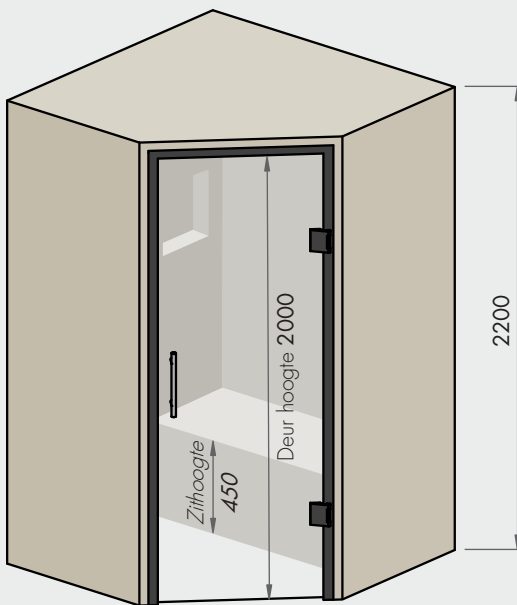

Ruimtebesparend

Type wand

LUX ELEMENTS®-SPA
CAB-F 1400...

vijfhoekig

- Vijfhoekige grondvorm met een zitbank
- Geschikt voor kleine ruimtes
- Voor één tot twee personen
- Individueel design
door oppervlak met tegels of pleister
- Flexibele maat
door traploze vergroting

Afmetingen

Maten in mm

Voorbeeldplattegrond

Zitbank, nis en installatiepaneel voor armaturen behoren tot de basisuitrusting.

Modelvarianten

Eén grondvorm – verschillende varianten. De modellen onderscheiden zich door de draairichting van de deur en de plaats van zitbank en installaties.