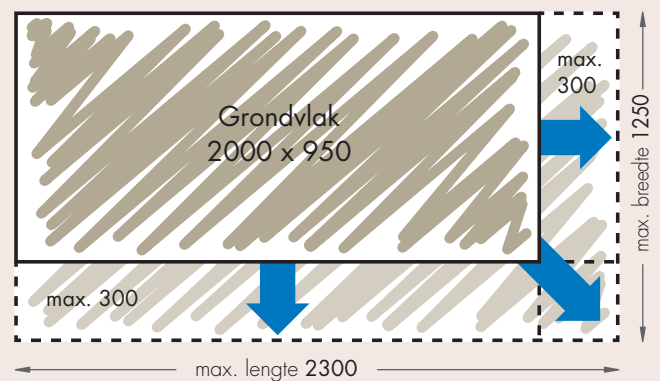

Individuele maataanpassing

Wilt u de douche exact aan uw ruimtelijke situatie aanpassen? Geen probleem: het grondvlak kan aan één of beide kanten traploos worden vergroot tot telkens 300 mm.