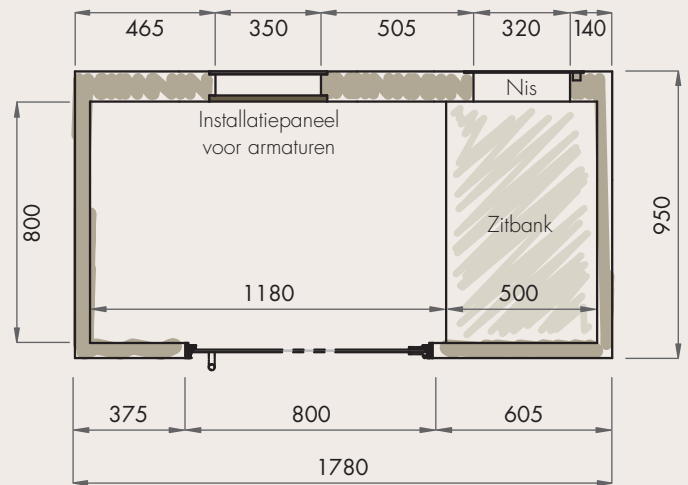

Slank

Type wand

LUX ELEMENTS®-SPA **CAB-R 1780/950...**

rechthoekig

- Rechthoekige grondvorm met een zitbank
- Plaatsbesparend, zeer smal
- Voor één persoon
- Individueel design
door oppervlak met tegels of pleister
- Flexibele maat
door traploze vergroting

Afmetingen

Maten in mm

Voorbeeldplattegrond

Zitbank, nis en installatiepaneel voor armaturen behoren tot de basisuitrusting.

Modelvarianten

Eén grondvorm – verschillende varianten. De modellen onderscheiden zich door de draairichting van de deur en de plaats van de zitbank.