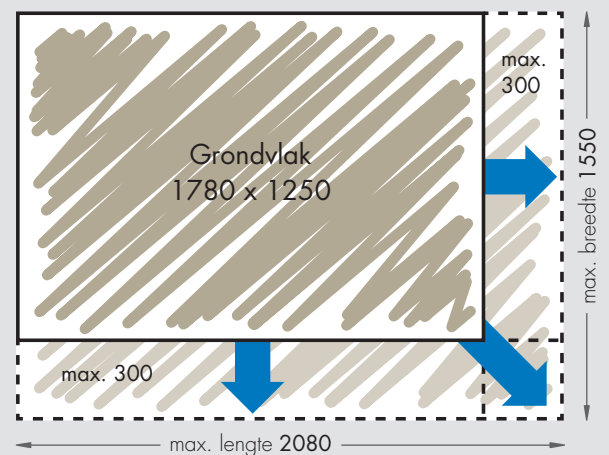

Individuele maataanpassing

Wilt u de douche exact aan uw ruimtelijke situatie aanpassen? Geen probleem: het grondvlak kan aan één of beide kanten traploos worden vergroot tot telkens 300 mm.