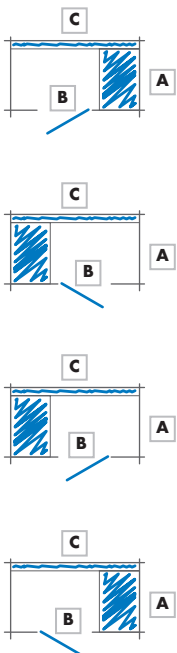

2000 x 950 mm
max. te vergroten tot 2300 x 1250 mm

zonder glazen front

met glazen front

zonder glazen front

met glazen front

zonder glazen front

Inspiratie

voor uw badkamerplanning