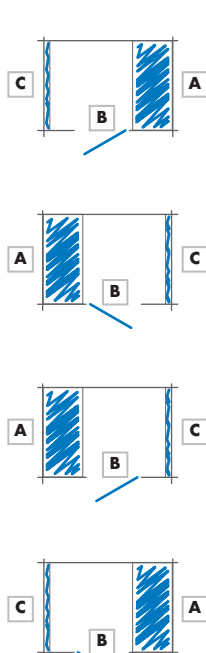

2000 x 950 mm
max. te vergroten tot 2300 x 1250 mm

zonder glazen front

met glazen front

zonder glazen front

met glazen front

zonder glazen front

Inspiratie

voor uw badkamerplanning