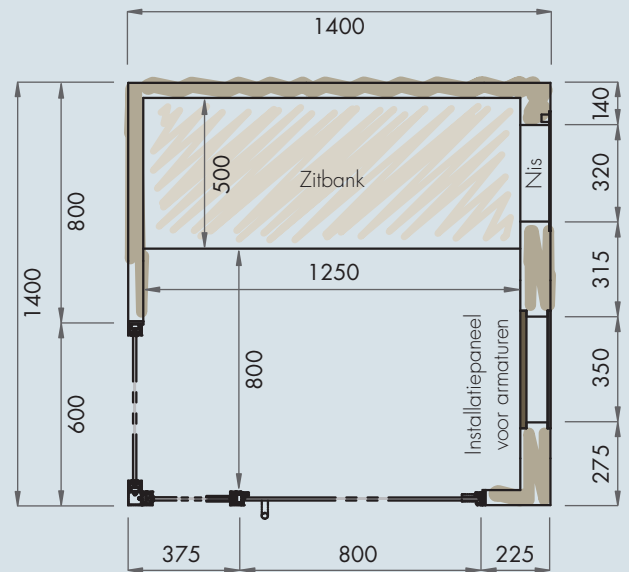

LUX ELEMENTS®-SPA **CAB-Q GF 1400...**

vierkant

- Vierkante grondvorm met een zitbank
- Kan overal in de ruimte worden geïntegreerd
- Voor één tot twee personen
- Individueel design
door oppervlak met tegels of pleister
- Inclusief wandelementen van glas over hoek
- Flexibele maat
door traploze vergroting

Afmetingen

Maten in mm

Voorbeeldplattegrond

Zitbank, nis en installatiepaneel voor armaturen behoren tot de basisuitrusting.

Modelvarianten

Eén grondvorm – verschillende varianten. De modellen onderscheiden zich door de draairichting van de deur en de plaats van de installaties.