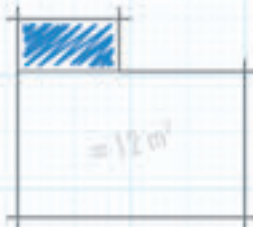

Plaatsingsvoorbeelden