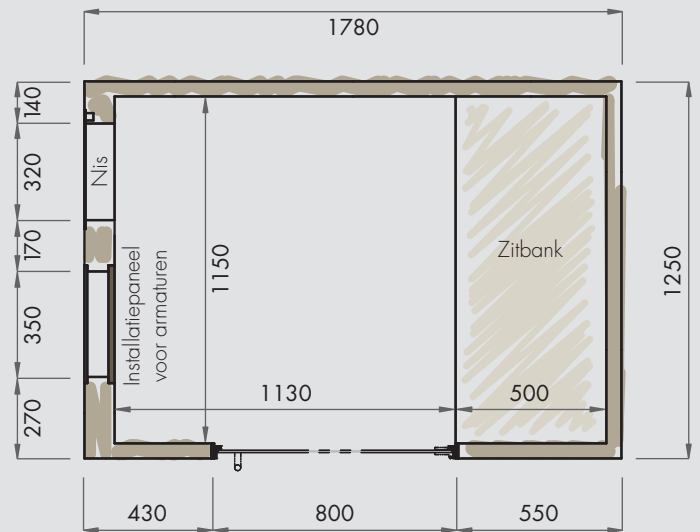

Voorbeeldplattegrond

Zitbank, nis en installatiepaneel voor armaturen behoren tot de basisuitrusting.