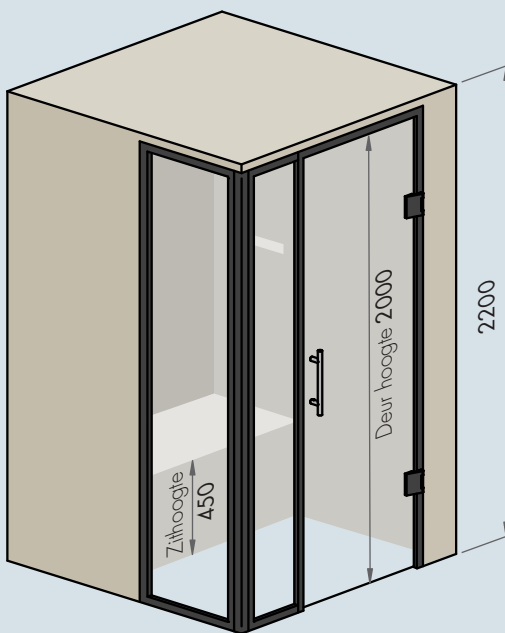

LUX ELEMENTS®-SPA **CAB-Q GF 1400...**

vierkant

- Vierkante grondvorm met een zitbank
- Kan overal in de ruimte worden geïntegreerd
- Voor één tot twee personen
- Individueel design
door oppervlak met tegels of pleister
- Inclusief wandelementen van glas over hoek
- Flexibele maat
door traploze vergroting

Afmetingen

Maten in mm

Voorbeeldplattegrond

Zitbank, nis en installatiepaneel voor armaturen behoren tot de basisuitrusting.

Modelvarianten

Eén grondvorm – verschillende varianten. De modellen onderscheiden zich door de draairichting van de deur en de plaats van de installaties.