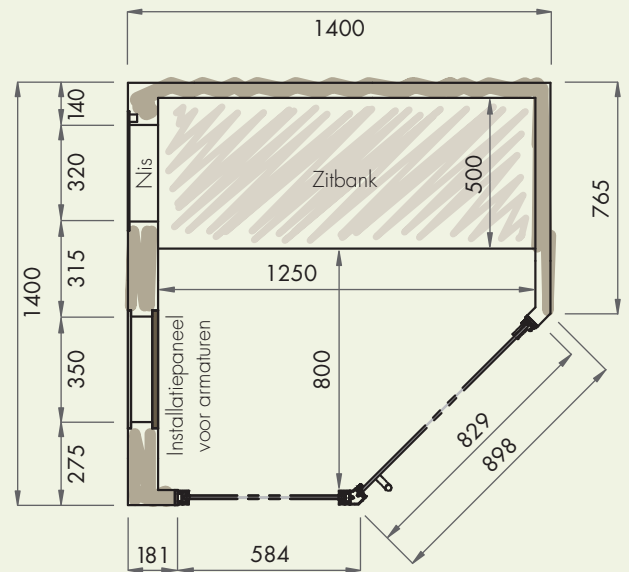

Afmetingen

Maten in mm

Voorbeeldplattegrond

Zitbank, nis en installatiepaneel voor armaturen behoren tot de basisuitrusting.

Modelvarianten

Eén grondvorm – verschillende varianten. De modellen onderscheiden zich door de draairichting van de deur en de plaats van zitbank en installaties.