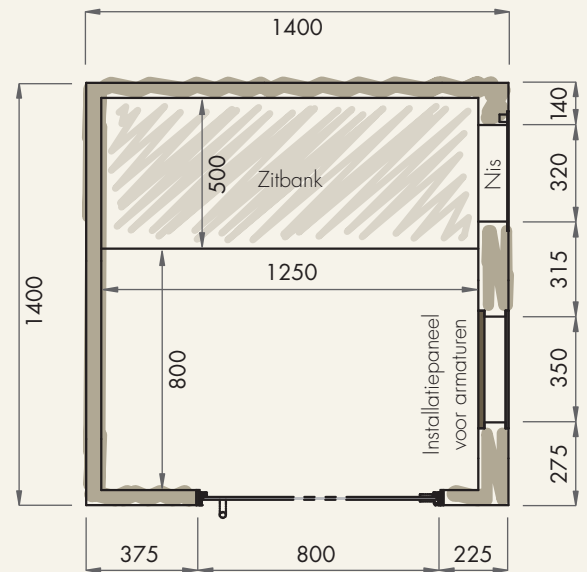

Afmetingen

Maten in mm

Voorbeeldplattegrond

Zitbank, nis en installatiepaneel voor armaturen behoren tot de basisuitrusting.

Modelvarianten

Eén grondvorm – verschillende varianten. De modellen onderscheiden zich door de draairichting van de deur en de plaats van de installaties.