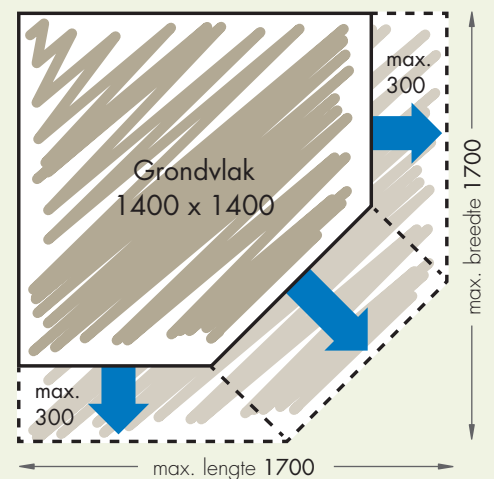

Individuele maataanpassing

Wilt u de douche exact aan uw ruimtelijke situatie aanpassen? Geen probleem: het grondvlak kan aan één of beide kanten traploos worden vergroot tot telkens 300 mm.