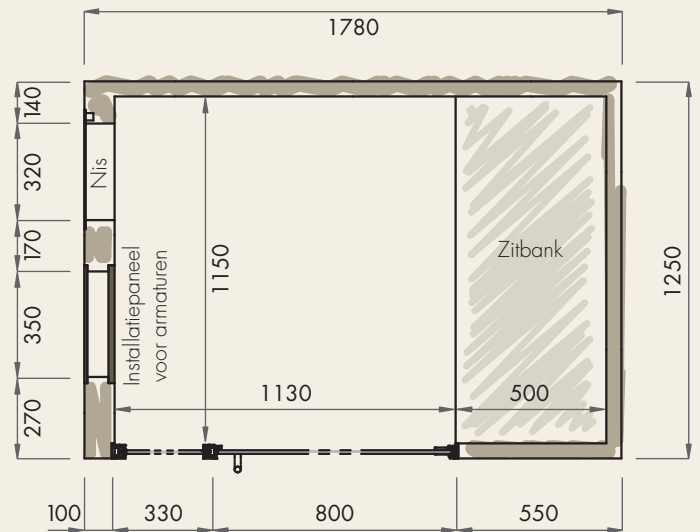

Afmetingen

Maten in mm

Voorbeeldplattegrond

Zitbank, nis en installatiepaneel voor armaturen behoren tot de basisuitrusting.

Modelvarianten

Eén grondvorm – verschillende varianten. De modellen onderscheiden zich door de draairichting van de deur en de plaats van zitbank en installaties.