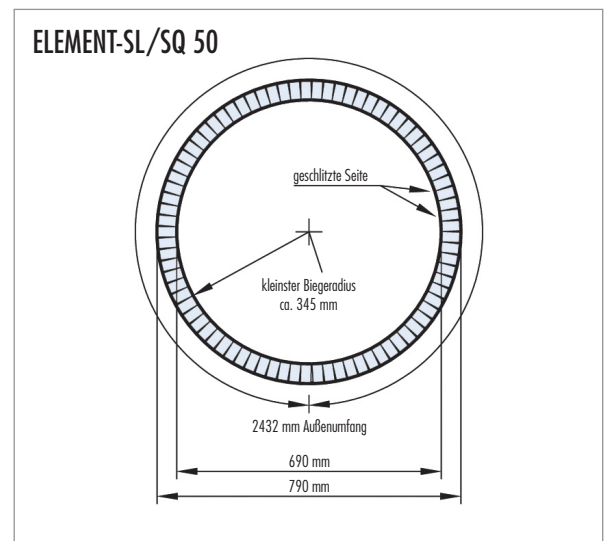

Biegeradien ELEMENT-SL/SQ

Die einschlägigen Empfehlungen, Richtlinien sowie DIN-Vorschriften, Europäische Normen und Sicherheitsdatenblätter sind zu beachten. Es gelten die anerkannten Regeln der Baukunst und Technik. Wir übernehmen die Gewähr für die einwandfreie Qualität unserer Erzeugnisse. Unsere Verarbeitungsempfehlungen beruhen auf Versuchen und praktischen Erfahrungen; sie können jedoch nur allgemeine Hinweise ohne Eigenschaftszusicherung sein, da wir keinen Einfluss auf die Baustellenbedingungen, auf die Ausführung der Arbeiten und die Verarbeitung haben. Mit der Herausgabe dieses Produktdatenblattes verlieren Vorangegangene ihre Gültigkeit.