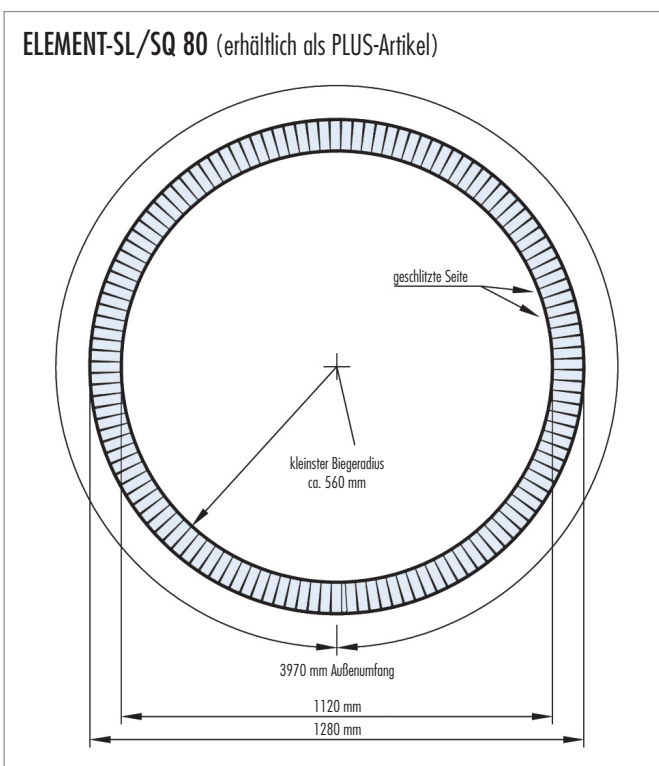

Biegeradien ELEMENT-SL/SQ

Die einschlägigen Empfehlungen, Richtlinien sowie DIN-Vorschriften, Europäische Normen und Sicherheitsdatenblätter sind zu beachten. Es gelten die anerkannten Regeln der Baukunst und Technik. Wir übernehmen die Gewähr für die einwandfreie Qualität unserer Erzeugnisse. Unsere Verarbeitungsempfehlungen beruhen auf Versuchen und praktischen Erfahrungen; sie können jedoch nur allgemeine Hinweise ohne Eigenschaftszusicherung sein, da wir keinen Einfluss auf die Baustellenbedingungen, auf die Ausführung der Arbeiten und die Verarbeitung haben. Mit der Herausgabe dieses Produktdatenblattes verlieren Vorangegangene ihre Gültigkeit.