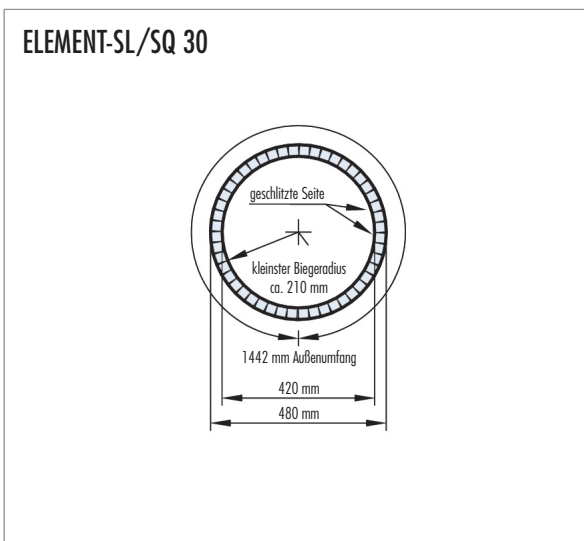

Biegeradien ELEMENT-SL/SQ

Die einschlägigen Empfehlungen, Richtlinien sowie DIN-Vorschriften, Europäische Normen und Sicherheitsdatenblätter sind zu beachten. Es gelten die anerkannten Regeln der Baukunst und Technik. Wir übernehmen die Gewähr für die einwandfreie Qualität unserer Erzeugnisse. Unsere Verarbeitungsempfehlungen beruhen auf Versuchen und praktischen Erfahrungen; sie können jedoch nur allgemeine Hinweise ohne Eigenschaftszusicherung sein, da wir keinen Einfluss auf die Baustellenbedingungen, auf die Ausführung der Arbeiten und die Verarbeitung haben. Mit der Herausgabe dieses Produktdatenblattes verlieren Vorangegangene ihre Gültigkeit.