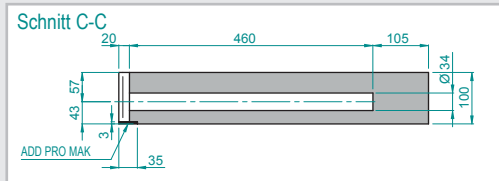

Füllstücke – für bündige Verfließung bis zum Rinnenrand

Edelstahlkonsole – 2 Stück, 450 mm lang

Ablaufrinne – mit Click-System

zur festen Verbindung mit separatem Ablaufstutzen

Waschtisch-Paneel – Hartschaum-Trägerelement, mit Mulde schräg

Ablaufadapter – anclipsbar, für Siphon 1 ¼"

Montagekleber –
1 Kartusche COL-MK, 290 ml

ABMESSUNGEN – LUX ELEMENTS®-LAVADO-FLOAT L

Weiterführende Informationen siehe www.luxelements.com.
Datenblätter und Prüfzeugnisse unter „Downloads“.

PRODUKTDATEN

LAVADO-FLOAT L, Waschtisch, mit Mulde schräg, mit Ablaufrinne 70 x 650 mm, eingebaut in Hartschaum-Trägermaterial, mit Abdecksteg und Anfließhilfe aus Edelstahl gebürstet, Abdecksteg rückseitig befliesbar, höhenanpassbar durch Höhenadapter von 5 – 17 mm, inklusive anclipsbarem Ablaufadapter für Siphon 1 ¼", inkl. 1 Kartusche COL-MK und Edelstahlkonsolen 450 mm lang

ARTIKEL-NUMMER	ARTIKEL-BEZEICHNUNG	ARTIKEL-BESCHREIBUNG	ABMESSUNGEN BREITE x TIEFE x HÖHE	EINHEIT
LLAVES005	LAVADO-FLOAT L	als Set für Einzelwaschplatz, inkl. 2 Edelstahlkonsolen 450 mm lang, Standardformat	1170 x 585 x 100 mm	Set
LLAVES105	LAVADO-FLOAT ONE L	als Set für Einzelwaschplatz, inkl. 2 Edelstahlkonsolen 450 mm lang, Maßanfertigung	max. Breite 1500 mm, max. Tiefe 585 mm, Höhe 100 mm	Set
LLAVES205	LAVADO-FLOAT TWO L	als Set für Doppelwaschplatz, inkl. 3 Edelstahlkonsolen 450 mm lang, Maßanfertigung	max. Breite 2400 mm, max. Tiefe 585 mm, Höhe 100 mm	Set
LAVADO-FLOAT LI-WW, LED-Lichtschlauch warmweiß, zur indirekten Beleuchtung der Längsseite unterhalb des Waschtischs, Schutzart IP 67, 24 V, 5 m Zuleitung, inkl. Netzteil				
LLAVES011	LAVADO-FLOAT LI-WW 1170	passend für LAVADO-FLOAT G und L, Standardformat	Länge 1100 mm	Set
LLAVES111	LAVADO-FLOAT LI-WW ONE	passend für LAVADO-FLOAT ONE, Maßanfertigung	max. Länge 1430 mm	Set
LLAVES211	LAVADO-FLOAT LI-WW TWO	passend für LAVADO-FLOAT TWO, Maßanfertigung	max. Länge 2330 mm	Set