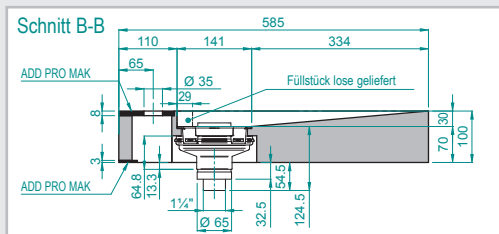

Weiterführende Informationen siehe www.luxelements.com.
Datenblätter und Prüfzeugnisse unter „Downloads“.

PRODUKTDATEN

LAVADO-FLOAT L, Waschtisch, mit Mulde schräg, mit Ablaufrinne 70 x 650 mm, eingebaut in Hartschaum-Trägermaterial, mit Abdecksteg und Anfließhilfe aus Edelstahl gebürstet, Abdecksteg rückseitig befliesbar, höhenanpassbar durch Höhenadapter von 5 – 17 mm, inklusive anclipsbarem Ablaufadapter für Siphon 1 ¼", inkl. 1 Kartusche COL-MK und Edelstahlkonsolen 450 mm lang

ARTIKEL-NUMMER	ARTIKEL-BEZEICHNUNG	ARTIKEL-BESCHREIBUNG	ABMESSUNGEN BREITE x TIEFE x HÖHE	EINHEIT
LLAVES005	LAVADO-FLOAT L	als Set für Einzelwaschplatz, inkl. 2 Edelstahlkonsolen 450 mm lang, Standardformat	1170 x 585 x 100 mm	Set
LLAVES105	LAVADO-FLOAT ONE L	als Set für Einzelwaschplatz, inkl. 2 Edelstahlkonsolen 450 mm lang, Maßanfertigung	max. Breite 1500 mm, max. Tiefe 585 mm, Höhe 100 mm	Set
LLAVES205	LAVADO-FLOAT TWO L	als Set für Doppelwaschplatz, inkl. 3 Edelstahlkonsolen 450 mm lang, Maßanfertigung	max. Breite 2400 mm, max. Tiefe 585 mm, Höhe 100 mm	Set
LAVADO-FLOAT LI-WW, LED-Lichtschlauch warmweiß, zur indirekten Beleuchtung der Längsseite unterhalb des Waschtischs, Schutzart IP 67, 24 V, 5 m Zuleitung, inkl. Netzteil				
LLAVES011	LAVADO-FLOAT LI-WW 1170	passend für LAVADO-FLOAT G und L, Standardformat	Länge 1100 mm	Set
LLAVES111	LAVADO-FLOAT LI-WW ONE	passend für LAVADO-FLOAT ONE, Maßanfertigung	max. Länge 1430 mm	Set
LLAVES211	LAVADO-FLOAT LI-WW TWO	passend für LAVADO-FLOAT TWO, Maßanfertigung	max. Länge 2330 mm	Set

EINZELVERPACKUNG

ARTIKEL-NUMMER	ARTIKEL-BEZEICHNUNG	GEBINDE	VERPACKUNG	ABMESSUNGEN LÄNGE x BREITE x HÖHE	EINHEIT	GEWICHT/ EINHEIT	GEWICHT/ KARTON
LLAVES005	LAVADO-FLOAT L	1 Set	Karton	1210 x 605 x 120 mm	Set	10,00 kg	11,50 kg

ANDERE ARTIKEL AUF ANFRAGE / SAMMELVERPACKUNGSDATEN AUF ANFRAGE