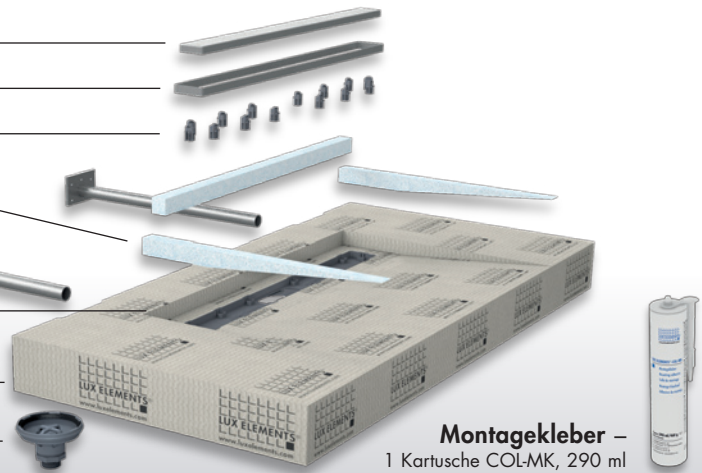

SYSTEMBESTANDTEILE – LUX ELEMENTS®-LAVADO-FLOAT L

Rinnenabdeckung – gebürsteter Edelstahl, rückseitig befliesbar

Anfließhilfe – gebürsteter Edelstahl, zur sauberen Verfließung

Höhenadapter – lose beigelegt, abschneidbar

Füllstücke – für bündige Verfließung bis zum Rinnenrand

Edelstahlkonsole – 2 Stück, 450 mm lang

Ablaufrinne – mit Click-System

zur festen Verbindung mit separatem Ablaufstutzen

Waschtisch-Paneel – Hartschaum-Trägerelement, mit Mulde schräg

Ablaufadapter – anclipsbar, für Siphon 1 ¼"

Montagekleber –
1 Kartusche COL-MK, 290 ml

ABMESSUNGEN – LUX ELEMENTS®-LAVADO-FLOAT L

Weiterführende Informationen siehe www.luxelements.com.
Datenblätter und Prüfzeugnisse unter „Downloads“.

PRODUKTDATEN

LAVADO-FLOAT L, Waschtisch, mit Mulde schräg, mit Ablaufrinne 70 x 650 mm, eingebaut in Hartschaum-Trägermaterial, mit Abdecksteg und Anfließhilfe aus Edelstahl gebürstet, Abdecksteg rückseitig befliesbar, höhenanpassbar durch Höhenadapter von 5 – 17 mm, inklusive anclipsbarem Ablaufadapter für Siphon 1 ¼", inkl. 1 Kartusche COL-MK und Edelstahlkonsolen 450 mm lang