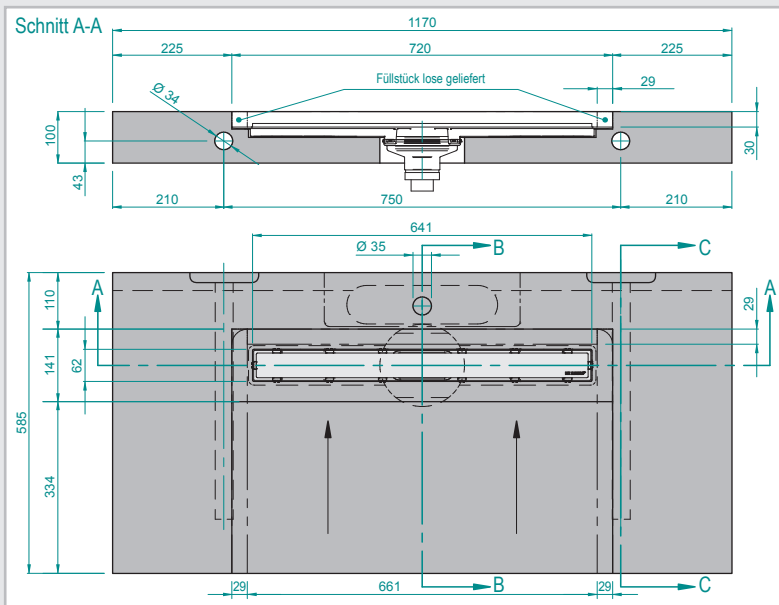

Füllstücke – für bündige Verfließung bis zum Rinnenrand

Edelstahlkonsole – 2 Stück, 450 mm lang

Ablaufrinne – mit Click-System

zur festen Verbindung mit separatem Ablaufstutzen

Waschtisch-Paneel – Hartschaum-Trägerelement, mit Mulde schräg

Ablaufadapter – anclipsbar, für Siphon 1 ¼"

Montagekleber –
1 Kartusche COL-MK, 290 ml

ABMESSUNGEN – LUX ELEMENTS®-LAVADO-FLOAT L

Weiterführende Informationen siehe www.luxelements.com.
Datenblätter und Prüfzeugnisse unter „Downloads“.

PRODUKTDATEN

LAVADO-FLOAT L, Waschtisch, mit Mulde schräg, mit Ablaufrinne 70 x 650 mm, eingebaut in Hartschaum-Trägermaterial, mit Abdecksteg und Anfließhilfe aus Edelstahl gebürstet, Abdecksteg rückseitig befliesbar, höhenanpassbar durch Höhenadapter von 5 – 17 mm, inklusive anclipsbarem Ablaufadapter für Siphon 1 ¼", inkl. 1 Kartusche COL-MK und Edelstahlkonsolen 450 mm lang

ARTIKEL-NUMMER	ARTIKEL-BEZEICHNUNG	ARTIKEL-BESCHREIBUNG	ABMESSUNGEN BREITE x TIEFE x HÖHE	EINHEIT
LLAVES005	LAVADO-FLOAT L	als Set für Einzelwaschplatz, inkl. 2 Edelstahlkonsolen 450 mm lang, Standardformat	1170 x 585 x 100 mm	Set
LLAVES105	LAVADO-FLOAT ONE L	als Set für Einzelwaschplatz, inkl. 2 Edelstahlkonsolen 450 mm lang, Maßanfertigung	max. Breite 1500 mm, max. Tiefe 585 mm, Höhe 100 mm	Set
LLAVES205	LAVADO-FLOAT TWO L	als Set für Doppelwaschplatz, inkl. 3 Edelstahlkonsolen 450 mm lang, Maßanfertigung	max. Breite 2400 mm, max. Tiefe 585 mm, Höhe 100 mm	Set
LAVADO-FLOAT LI-WW, LED-Lichtschlauch warmweiß, zur indirekten Beleuchtung der Längsseite unterhalb des Waschtischs, Schutzart IP 67, 24 V, 5 m Zuleitung, inkl. Netzteil				
LLAVES011	LAVADO-FLOAT LI-WW 1170	passend für LAVADO-FLOAT G und L, Standardformat	Länge 1100 mm	Set
LLAVES111	LAVADO-FLOAT LI-WW ONE	passend für LAVADO-FLOAT ONE, Maßanfertigung	max. Länge 1430 mm	Set
LLAVES211	LAVADO-FLOAT LI-WW TWO	passend für LAVADO-FLOAT TWO, Maßanfertigung	max. Länge 2330 mm	Set