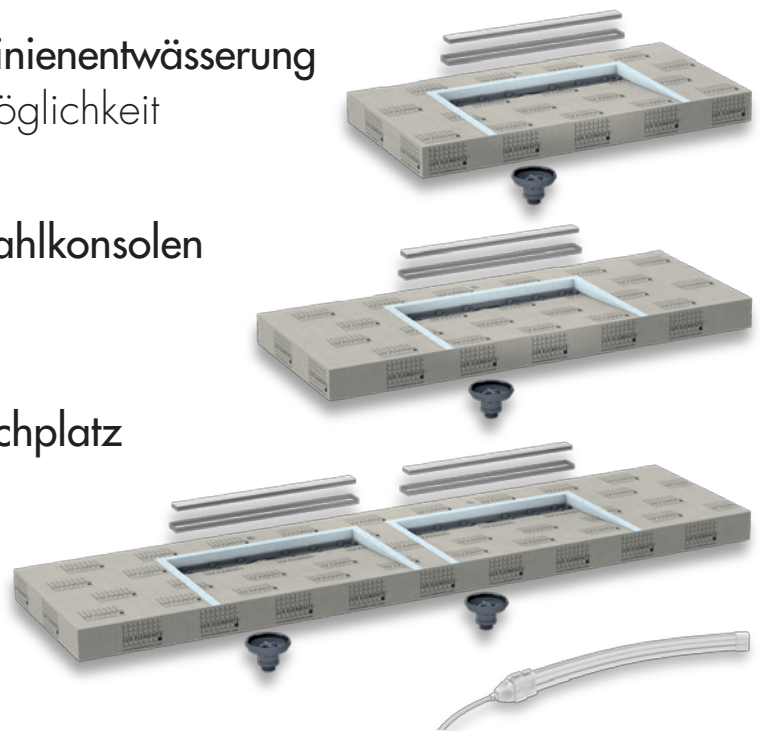

Waschtisch im „schwebenden Design“ mit integrierter Linienentwässerung **LUX ELEMENTS®-LAVADO-FLOAT L** – Fertig zum Verfliesen!

- **Drehbare Designabdeckung der Linienentwässerung**
inkl. Ablaufstutzen mit Anschlussmöglichkeit
zum Siphon
- **Stabile Aufhängung durch Edelstahlkonsolen**
Montage auf Mauer- als auch
auf Ständerwerk möglich
- **Barrierefrei: Unterfahrbarer Waschplatz**
- **Formatvielfalt**
im Standard und auf Maß
- **Passende, optionale Lichttechnik**

SYSTEMBESTANDTEILE – LUX ELEMENTS®-LAVADO-FLOAT L

Rinnenabdeckung – gebürsteter Edelstahl, rückseitig befliesbar

Anfließhilfe – gebürsteter Edelstahl, zur sauberen Verfließung

Höhenadapter – lose beigelegt, abschneidbar

Füllstücke – für bündige Verfließung bis zum Rinnenrand

Edelstahlkonsole – 2 Stück, 450 mm lang

Ablaufrinne – mit Click-System

zur festen Verbindung mit separatem Ablaufstutzen

Waschtisch-Paneel – Hartschaum-Trägerelement, mit Mulde schräg

PRODUKTDATEN

LAVADO-FLOAT L, Waschtisch, mit Mulde schräg, mit Ablaufrinne 70 x 650 mm, eingebaut in Hartschaum-Trägermaterial, mit Abdecksteg und Anfließhilfe aus Edelstahl gebürstet, Abdecksteg rückseitig befliesbar, höhenanpassbar durch Höhenadapter von 5 – 17 mm, inklusive anclipsbarem Ablaufadapter für Siphon 1 ¼", inkl. 1 Kartusche COL-MK und Edelstahlkonsolen 450 mm lang