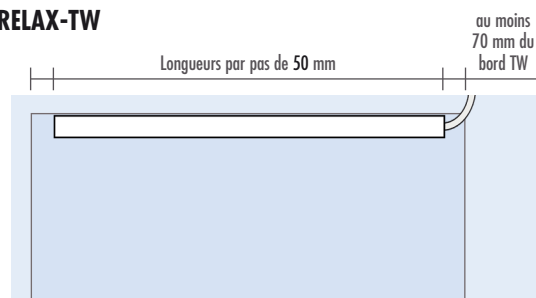

Date de modification: 04/2024

Remplace fiche techn. du: 05/2023

LAVADO

Exemple: LAVADO-FLOAT L & G (format standard) = 1170 mm longueur plan vasque
 1170 - 100 mm = Longueur tuyau lumineux 1070 mm = 20 mm reste
 gauche et droite 60 mm non éclairé – faisceau lumineux symétrique

RELAX-NI (câbles à l'extérieur de niche)

Exemple:

- RELAX-NI-M / -L / -XL (installation vertical) =
 Dimension intérieure libre 305 mm = Longueur tuyau lumineux 300 mm
- RELAX-NI-L (installation horizontal) =
 Dimension intérieure libre 457 mm = Longueur tuyau lumineux 450 mm
- RELAX-NI-XL (installation horizontal) =
 Dimension intérieure libre 968 mm = Longueur tuyau lumineux 950 mm

RELAX-TW

Exemple: Fraisage de niche 1070 mm de large =
 Longueur tuyau lumineux 1050 mm = 20 mm reste
 gauche et droite 10 mm non éclairé – faisceau lumineux symétrique

Il convient de respecter les recommandations, directives, prescriptions DIN, normes européennes et fiches techniques de sécurité applicables. Les règlements approuvés en matière de construction et de technique sont d'application. Nous garantissons la qualité irréprochable de nos produits. Nos recommandations de mise en œuvre se basent sur des essais et des expériences pratiques ; elles ne constituent cependant que des remarques générales sans garantie quant aux caractéristiques, vu que les conditions locales de chaque chantier, l'exécution des travaux et la mise en œuvre ne sont pas de notre ressort. La présente version de cette fiche technique de produit remplace et annule toutes les précédentes.