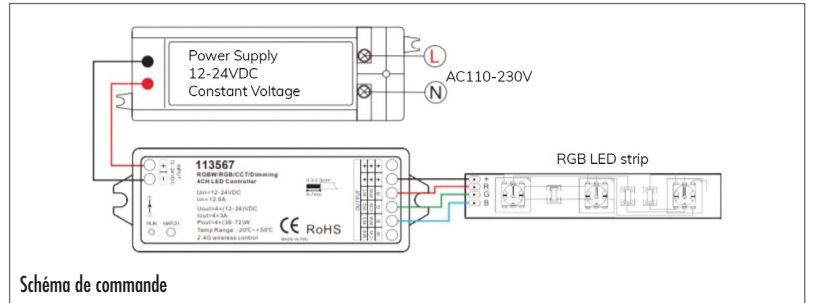

Tuyau lumineux multicolore (RGB)

Caractéristiques techniques

Tuyau lumineux	Couleur de la lumière	RGB	
	Puissance active	14,4 W/m	
	Tension nominale	24 V	
	Durée de vie moyenne	38000 heures	
	Degré de protection	IP 67	
	Température ambiante	-20 ~ +40 °C	
	Dimensions (LxHxL)	8 x 12 x max. 5000 mm	
	Poids sans câble	env. 0,122 kg/m	
	Matériau	Silicone	
	Coloris	blanc	
	Cote de division	50 mm	
	Nombre de LEDs	140 pièces/m	
	Rayon minimum de courbure	60 mm	
Câble d'alimentation	Longueur	env. 5000 mm	
	Coupe transversale	4 x 0,5 mm ²	
	Matériau	Cuivre / Plastique	
	Coloris	blanc	
	Poids	env. 3,0 kg	
Blocs d'alimentation	Sortie / Puissance nominale	30 W	100 W
	/ Tension nominale	24 V DC	24 V DC
	Entrée / Puissance nominale	220 – 240 V AC	220 – 240 V AC
	/ Courant nominal	50 / 60 Hz	50 / 60 Hz
	Longueur	91 mm	164 mm
	Largeur	41 mm	61 mm
	Hauteur	19 mm	32 mm
	Poids	0,147 kg	0,334 kg
	Matériau	Plastique	Plastique
	Degré de protection	IP 20	IP 20
Commande & télécommande radio RGB	Dimmable	non	non
	pour L-WW jusqu'à une longueur de	max. 2500 mm	max. 8000 mm
Commande & télécommande radio RGB	Tension nominale	24 V	
	Courant nominal	12 A	
	Sortie	24 DC 4 x 3 A	
	Matériau commande	Plastique	
	Matériau télécommande radio	Plastique	
	Degré de protection	IP 20	
	Fréquence	2,4 GHz	
	Gamme télécommande radio	env. 30 m	
	Dimensions commande	114 x 38 x 21 mm (LxHxL)	
	Dimensions télécommande radio	139 x 36 x 11 mm (LxHxL)	
	Poids commande	env. 0,062 kg	
	Poids télécommande radio	env. 0,06 kg	

Tuyau lumineux multicolore (RGB)

Date de modification: 04/2024
Remplace fiche techn. du: 05/2023

Tuyau lumineux

Bloc d'alimentation (exemple)

Commande

Télécommande radio

Schéma de commande

Situation de montage