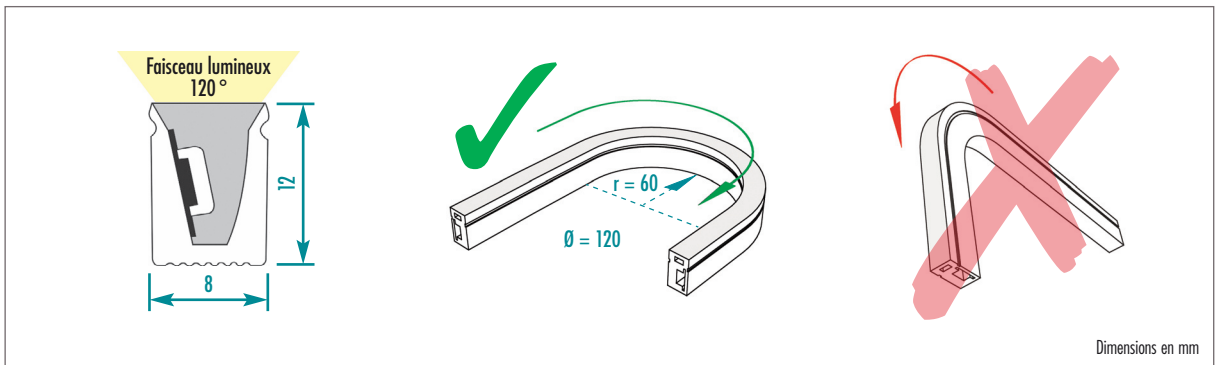

Situation de montage

de mur à mur (câbles à l'intérieur des murs) *

50 mm   Longueurs de 100 à 5000 mm – par pas de 50 mm   50 mm

*Exemple : Longueur entre deux murs = 1430 mm
1430 – 100 = 1330 mm = Longueur tuyau lumineux 1300 mm = 30 mm reste
gauche et droite 65 mm non éclairé – faisceau lumineux symétrique*

de mur à mur (câbles à l'extérieur des murs) *

Longueurs de 100 à 5000 mm – par pas de 50 mm

*Exemple : Longueur entre deux murs = 1430 mm
1430 = Longueur tuyau lumineux 1400 mm = 30 mm reste
gauche et droite 15 mm non éclairé – faisceau lumineux symétrique*

* Les deux situations de montage sont également possibles pour les groupes de produits **TOP-TRU...** / **TOP-WP...** / **CONCEPT-BA...** – selon la situation de montage