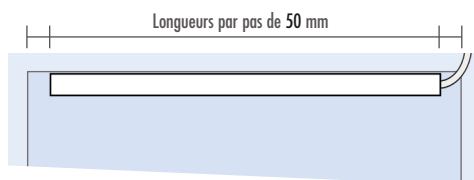

de mur à mur (câbles à l'extérieur des murs) *

Longueurs de 100 à 5000 mm – par pas de 50 mm

*Exemple : Longueur entre deux murs = 1430 mm
1430 = Longueur tuyau lumineux 1400 mm = 30 mm reste
gauche et droite 15 mm non éclairé – faisceau lumineux symétrique*

* Les deux situations de montage sont également possibles pour les groupes de produits **TOP-TRU...** / **TOP-WP...** / **CONCEPT-BA...** – selon la situation de montage

Tuyau lumineux multicolore (RGB)

Date de modification: 04/2024

Remplace fiche techn. du: 05/2023

LAVADO

Exemple: LAVADO-FLOAT L & G (format standard) = 1170 mm longueur plan vasque
 1170 - 100 mm = Longueur tuyau lumineux 1070 mm = 20 mm reste
 gauche et droite 60 mm non éclairé – faisceau lumineux symétrique

RELAX-NI (câbles à l'extérieur de niche)

Exemple:

- RELAX-NI-M / -L / -XL (installation vertical) =
 Dimension intérieure libre 305 mm = Longueur tuyau lumineux 300 mm
- RELAX-NI-L (installation horizontal) =
 Dimension intérieure libre 457 mm = Longueur tuyau lumineux 450 mm
- RELAX-NI-XL (installation horizontal) =
 Dimension intérieure libre 968 mm = Longueur tuyau lumineux 950 mm