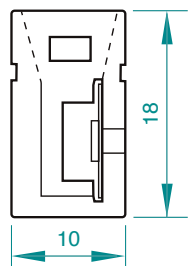

■ Tuyau lumineux LED – LUX ELEMENTS®-ADD-LI L-...

Dimensions en mm

Fraisage en usine ...