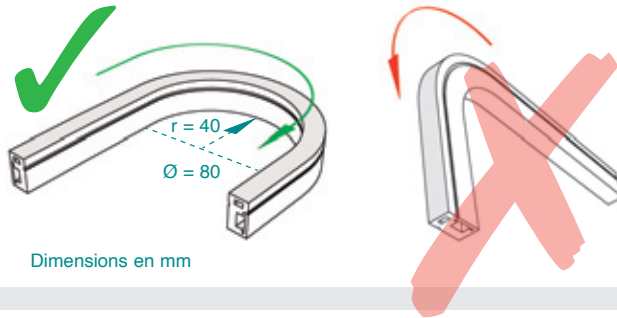

Tuyau lumineux LED pour la salle de bains, bien-être ou l'espace douche **LUX ELEMENTS®-ADD-LI L-...**

- **Conception flexible**
Pliable dans le sens horizontal jusqu'à un rayon de 40 mm
- **Large gamme d'applications**
Imperméable à l'eau (degré de protection IP67), résistant aux UV et au chlore
- **Installation sûre et facile**
... dans les fraisages préparés en usine
- **Ambiance**
Couleur de la lumière : blanc chaud (WW) ou multicolore (RGB)

■ Tuyau lumineux LED – LUX ELEMENTS®-ADD-LI L-...

Dimensions en mm

Fraisage en usine ...

... en utilisant l'exemple d'une banquette

■ Large gamme d'applications, par exemple ...

■ Parois

■ Toits

■ Mobilier