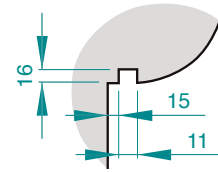

... en utilisant l'exemple d'une banquette