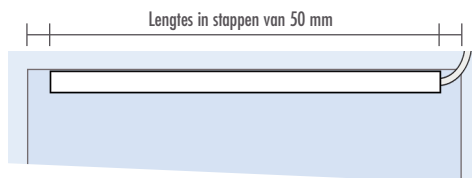

RELAX-NI (kabel buiten de nis)

Voorbeeld:
- **RELAX-NI-M** / **-L** / **-XL** (inbouw nis verticaal) =
Binnenmaat 305 mm = Lengte lichtslang 300 mm
- **RELAX-NI-L** (inbouw nis horizontaal) =
Binnenmaat 457 mm = Lengte lichtslang 450 mm
- **RELAX-NI-XL** (inbouw nis horizontaal) =
Binnenmaat 968 mm = Lengte lichtslang 950 mm