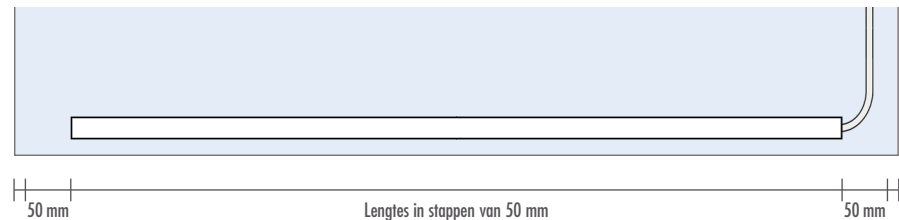

Lichtslang warmwit

 opnieuw bewerkt op: 04/2024
 vervangt datablad van: 06/2022

Technische gegevens

Lichtslang	Lichtkleur	warmwit	
	Kleurtemperatuur	3000 K	
	Actief vermogen	12 W/m	
	Nominale spanning	24 V DC	
	Nominale stroom	0,42 A/m	
	Gemiddelde levensduur	38000 uur	
	Beschermingsgraad	IP 67	
	Omgevingstemperatuur	-20 ~ +40 °C	
	Afmetingen (B x H x L)	8 x 12 x max. 5000 mm	
	Gewicht zonder kabel	ca. 0,122 kg/m	
	Materiaal	Silicone	
	Kleur	wit	
	Steekmaat	50 mm	
Aantal leds	140 stuks/m		
Kleinste buigstraal	60 mm		
Dimbaar	ja		
Toevoerkabel	Lengte (standaard)	ca. 5000 mm	
	Doorsnede	2 x 0,5 mm ²	
	Materiaal	Koper / Kunststof	
	Gewicht	ca. 0,122 kg	
Voeding	Uitgang / Nominaal vermogen	30 W	100 W
	/ Nominale spanning	24 V DC	24 V DC
	Ingang / Nominaal vermogen	220 – 240 V AC	220 – 240 V AC
	/ Nominale stroom	50 / 60 Hz	50 / 60 Hz
	Lengte	91 mm	164 mm
	Breedte	41 mm	61 mm
	Hoogte	19 mm	32 mm
	Gewicht	0,147 kg	0,334 kg
	Materiaal	Kunststof	Kunststof
	Beschermingsgraad	IP 20	IP 20
Dimbaar	niet dimbaar	niet dimbaar	
voor L-WW tot een lengte van	max. 2500 mm	max. 8000 mm	

Inbouwsituatie

van wand tot wand (kabel in de wanden) *

Voorbeeld: Lengte tussen twee wanden = 1430 mm
 1430 – 100 = 1330 mm = Lengte lichtslang 1300 mm = 30 mm rest
 links en rechts 65 mm onverlicht – symmetrische lichtverdeling

van wand tot wand (kabel buiten de wanden) *

Voorbeeld: Lengte tussen twee wanden = 1430 mm
 1430 = Lengte lichtslang 1400 mm = 30 mm rest
 links en rechts 15 mm onverlicht – symmetrische lichtverdeling

* Beide inbouwsituaties zijn ook mogelijk voor de productgroepen **TOP-TRU...** / **TOP-WP...** / **CONCEPT-BA...** – naargelang de bouwkundige situatie

LAVADO

Voorbeeld: **LAVADO-FLOAT L & G** (standaardformat) = 1170 mm breedte wastafel
 1170 – 100 mm = Lengte lichtslang 1070 mm = 20 mm rest
 links en rechts 60 mm onverlicht – symmetrische lichtverdeling