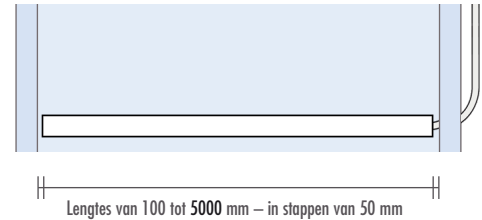

Lichtslang warmwit

 opnieuw bewerkt op: 04/2024
 vervangt datablad van: 06/2022

Technische gegevens

Lichtslang	Lichtkleur	warmwit	
	Kleurtemperatuur	3000 K	
	Actief vermogen	12 W/m	
	Nominale spanning	24 V DC	
	Nominale stroom	0,42 A/m	
	Gemiddelde levensduur	38000 uur	
	Beschermingsgraad	IP 67	
	Omgevingstemperatuur	-20 ~ +40 °C	
	Afmetingen (B x H x L)	8 x 12 x max. 5000 mm	
	Gewicht zonder kabel	ca. 0,122 kg/m	
	Materiaal	Silicone	
	Kleur	wit	
	Steekmaat	50 mm	
Aantal leds	140 stuks/m		
Kleinste buigstraal	60 mm		
Dimbaar	ja		
Toevoerkabel	Lengte (standaard)	ca. 5000 mm	
	Doorsnede	2 x 0,5 mm ²	
	Materiaal	Koper / Kunststof	
	Gewicht	ca. 0,122 kg	
Voeding	Uitgang / Nominaal vermogen	30 W	100 W
	/ Nominale spanning	24 V DC	24 V DC
	Ingang / Nominaal vermogen	220 – 240 V AC	220 – 240 V AC
	/ Nominale stroom	50 / 60 Hz	50 / 60 Hz
	Lengte	91 mm	164 mm
	Breedte	41 mm	61 mm
	Hoogte	19 mm	32 mm
	Gewicht	0,147 kg	0,334 kg
	Materiaal	Kunststof	Kunststof
	Beschermingsgraad	IP 20	IP 20
Dimbaar	niet dimbaar	niet dimbaar	
voor L-WW tot een lengte van	max. 2500 mm	max. 8000 mm	

Inbouwsituatie

van wand tot wand (kabel in de wanden) *

Voorbeeld: Lengte tussen twee wanden = 1430 mm
 1430 – 100 = 1330 mm = Lengte lichtslang 1300 mm = 30 mm rest
 links en rechts 65 mm onverlicht – symmetrische lichtverdeling

van wand tot wand (kabel buiten de wanden) *

Voorbeeld: Lengte tussen twee wanden = 1430 mm
 1430 = Lengte lichtslang 1400 mm = 30 mm rest
 links en rechts 15 mm onverlicht – symmetrische lichtverdeling

* Beide inbouwsituaties zijn ook mogelijk voor de productgroepen **TOP-TRU...** / **TOP-WP...** / **CONCEPT-BA...** – naargelang de bouwkundige situatie

LAVADO

Voorbeeld: **LAVADO-FLOAT L & G** (standaardformat) = 1170 mm breedte wastafel
 1170 – 100 mm = Lengte lichtslang 1070 mm = 20 mm rest
 links en rechts 60 mm onverlicht – symmetrische lichtverdeling