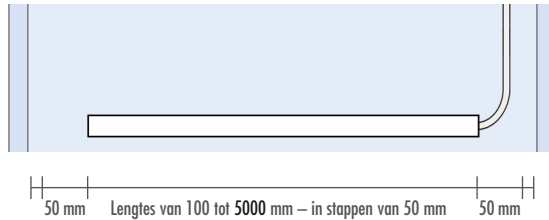

Lichtslang warmwit

 opnieuw bewerkt op: 04/2024
 vervangt datablad van: 06/2022

Technische gegevens

Lichtslang	Lichtkleur	warmwit	
	Kleurtemperatuur	3000 K	
	Actief vermogen	12 W/m	
	Nominale spanning	24 V DC	
	Nominale stroom	0,42 A/m	
	Gemiddelde levensduur	38000 uur	
	Beschermingsgraad	IP 67	
	Omgevingstemperatuur	-20 ~ +40 °C	
	Afmetingen (B x H x L)	8 x 12 x max. 5000 mm	
	Gewicht zonder kabel	ca. 0,122 kg/m	
	Materiaal	Silicone	
	Kleur	wit	
	Steekmaat	50 mm	
Aantal leds	140 stuks/m		
Kleinste buigstraal	60 mm		
Dimbaar	ja		
Toevoerkabel	Lengte (standaard)	ca. 5000 mm	
	Doorsnede	2 x 0,5 mm ²	
	Materiaal	Koper / Kunststof	
	Gewicht	ca. 0,122 kg	
Voeding	Uitgang / Nominaal vermogen	30 W	100 W
	/ Nominale spanning	24 V DC	24 V DC
	Ingang / Nominaal vermogen	220 – 240 V AC	220 – 240 V AC
	/ Nominale stroom	50 / 60 Hz	50 / 60 Hz
	Lengte	91 mm	164 mm
	Breedte	41 mm	61 mm
	Hoogte	19 mm	32 mm
	Gewicht	0,147 kg	0,334 kg
	Materiaal	Kunststof	Kunststof
	Beschermingsgraad	IP 20	IP 20
Dimbaar	niet dimbaar	niet dimbaar	
voor L-WW tot een lengte van	max. 2500 mm	max. 8000 mm	

Inbouwsituatie

van wand tot wand (kabel in de wanden) *

Voorbeeld: Lengte tussen twee wanden = 1430 mm
 1430 – 100 = 1330 mm = Lengte lichtslang 1300 mm = 30 mm rest
 links en rechts 65 mm onverlicht – symmetrische lichtverdeling

van wand tot wand (kabel buiten de wanden) *

Voorbeeld: Lengte tussen twee wanden = 1430 mm
 1430 = Lengte lichtslang 1400 mm = 30 mm rest
 links en rechts 15 mm onverlicht – symmetrische lichtverdeling

* Beide inbouwsituaties zijn ook mogelijk voor de productgroepen **TOP-TRU...** / **TOP-WP...** / **CONCEPT-BA...** – naargelang de bouwkundige situatie

LAVADO

Voorbeeld: **LAVADO-FLOAT L & G** (standaardformat) = 1170 mm breedte wastafel
 1170 – 100 mm = Lengte lichtslang 1070 mm = 20 mm rest
 links en rechts 60 mm onverlicht – symmetrische lichtverdeling