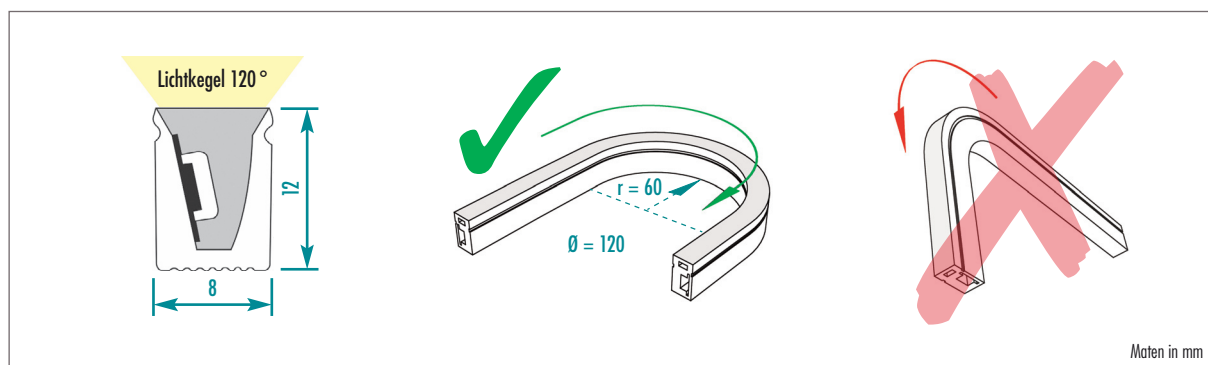

Lichtslang warmwit

 opnieuw bewerkt op: 04/2024
 vervangt datablad van: 06/2022

Technische gegevens

Lichtslang	Lichtkleur	warmwit	
	Kleurtemperatuur	3000 K	
	Actief vermogen	12 W/m	
	Nominale spanning	24 V DC	
	Nominale stroom	0,42 A/m	
	Gemiddelde levensduur	38000 uur	
	Beschermingsgraad	IP 67	
	Omgevingstemperatuur	-20 ~ +40 °C	
	Afmetingen (B x H x L)	8 x 12 x max. 5000 mm	
	Gewicht zonder kabel	ca. 0,122 kg/m	
	Materiaal	Silicone	
	Kleur	wit	
	Steekmaat	50 mm	
Aantal leds	140 stuks/m		
Kleinste buigstraal	60 mm		
Dimbaar	ja		
Toevoerkabel	Lengte (standaard)	ca. 5000 mm	
	Doorsnede	2 x 0,5 mm ²	
	Materiaal	Koper / Kunststof	
	Gewicht	ca. 0,122 kg	
Voeding	Uitgang / Nominaal vermogen	30 W	100 W
	/ Nominale spanning	24 V DC	24 V DC
	Ingang / Nominaal vermogen	220 – 240 V AC	220 – 240 V AC
	/ Nominale stroom	50 / 60 Hz	50 / 60 Hz
	Lengte	91 mm	164 mm
	Breedte	41 mm	61 mm
	Hoogte	19 mm	32 mm
	Gewicht	0,147 kg	0,334 kg
	Materiaal	Kunststof	Kunststof
	Beschermingsgraad	IP 20	IP 20
Dimbaar	niet dimbaar	niet dimbaar	
voor L-WW tot een lengte van	max. 2500 mm	max. 8000 mm	

Inbouwsituatie

van wand tot wand (kabel in de wanden) *

Voorbeeld: Lengte tussen twee wanden = 1430 mm
 1430 – 100 = 1330 mm = Lengte lichtslang 1300 mm = 30 mm rest
 links en rechts 65 mm onverlicht – symmetrische lichtverdeling

van wand tot wand (kabel buiten de wanden) *

Voorbeeld: Lengte tussen twee wanden = 1430 mm
 1430 = Lengte lichtslang 1400 mm = 30 mm rest
 links en rechts 15 mm onverlicht – symmetrische lichtverdeling

* Beide inbouwsituaties zijn ook mogelijk voor de productgroepen **TOP-TRU...** / **TOP-WP...** / **CONCEPT-BA...** – naargelang de bouwkundige situatie

LAVADO

Voorbeeld: **LAVADO-FLOAT L & G** (standaardformat) = 1170 mm breedte wastafel
 1170 – 100 mm = Lengte lichtslang 1070 mm = 20 mm rest
 links en rechts 60 mm onverlicht – symmetrische lichtverdeling