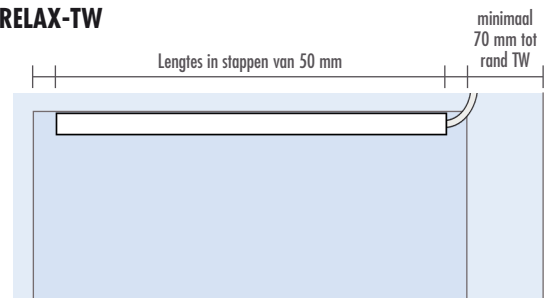

van wand tot wand (kabel buiten de wanden) *

Voorbeeld: Lengte tussen twee wanden = 1430 mm
 1430 = Lengte lichtslang 1400 mm = 30 mm rest
 links en rechts 15 mm onverlicht – symmetrische lichtverdeling

* Beide inbouwsituaties zijn ook mogelijk voor de productgroepen **TOP-TRU...** / **TOP-WP...** / **CONCEPT-BA...** – naargelang de bouwkundige situatie

LAVADO

Voorbeeld: **LAVADO-FLOAT L & G** (standaardformat) = 1170 mm breedte wastafel
 1170 – 100 mm = Lengte lichtslang 1070 mm = 20 mm rest
 links en rechts 60 mm onverlicht – symmetrische lichtverdeling

RELAX-NI (kabel buiten de nis)

Voorbeeld:
 - **RELAX-NI-M** / **-L** / **-XL** (inbouw nis verticaal) =
 Binnenmaat 305 mm = Lengte lichtslang 300 mm
 - **RELAX-NI-L** (inbouw nis horizontaal) =
 Binnenmaat 457 mm = Lengte lichtslang 450 mm
 - **RELAX-NI-XL** (inbouw nis horizontaal) =
 Binnenmaat 968 mm = Lengte lichtslang 950 mm

RELAX-TW

Voorbeeld: Nisfreen 1070 mm breed =
 Lengte lichtslang 1050 mm = 20 mm rest
 links en rechts 10 mm onverlicht – symmetrische lichtverdeling

De desbetreffende aanbevelingen, richtlijnen evenals DIN-voorschriften, Europese normen en veiligheidsgegevensbladen dienen in acht te worden genomen. De erkende regels van de bouwkunst en techniek gelden. Wij garanderen de onberispelijke kwaliteit van onze fabrikaten. Onze aanbevelingen voor verwerking berusten op proeven en praktische ervaringen; ze kunnen echter slechts algemene aanwijzingen zijn zonder zekerheid wat betreft de eigenschappen, aangezien wij geen invloed op de bouwveromstandigheden, op de uitvoering van de werkzaamheden en de verwerking hebben. Met de heruitgave van dit productgegevensblad verliezen voorgaande hun geldigheid.