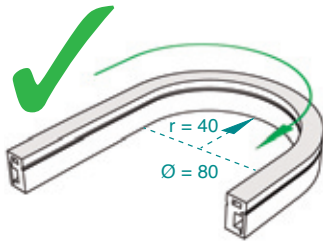

■ Led-lichtslang – LUX ELEMENTS®-ADD-LI L-...

Maten in mm