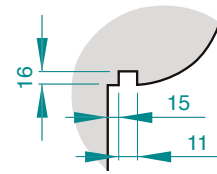

In de fabriek uitgefreesde uitsparingen ...

... met een zitbank als voorbeeld