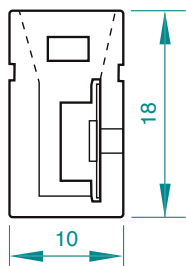

■ Led-lichtslang – LUX ELEMENTS®-ADD-LI L-...

Maten in mm