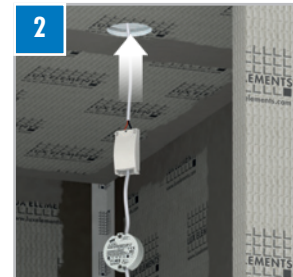

Led-spots voor bad, wellness- en douchezones **LUX ELEMENTS®-ADD-LI P-WW ...**

Foto: SOMMERHUBER

- **Geschikt voor stoombad en douche**
Bescherminsgraad IP65 (aan de voorzijde)
- **Veilige en snelle installatie**
- **Sfeervol ambiente**
dimbaar, lichtkleur warmwit (WW)

■ PRINCIPE – LUX ELEMENTS®-ADD-LI P-WW ...

■ LUX ELEMENTS®-ADD-LI P-WW ER

Maten in mm

Maten in mm

■ LUX ELEMENTS®-ADD-LI P-WW Chrom

■ LUX ELEMENTS®-ADD-LI P-WW N

■ PRODUCTGEGEVENS

	ARTIKEL-NUMMER	ARTIKELBENAMING ARTIKELBESCHRIJVING	EENHEID
	LEADD3102	ADD-LI P-WW ER , Inbouwframe van hard kunststof voor bevestiging van een led-spot 150 x 150 mm, met passende uitsnijding Ø 71 mm, in de fabriek geïntegreerd in de hardschuimconstructie	Stuks
	LEADD3100	ADD-LI P-WW Chrom , led-spot kleur: chroom-mat, lichtkleur: warmwit (3000 K), ledlamp 7 W, insteekklaar voor aansluiting van de voeding, beschermingsgraad aan de voorzijde IP65, dimbaar met faseafsnijdingsdimmer, materiaal: spuitgietaluminium	Stuks
	LEADD3101	ADD-LI P-WW N , voeding voor led-spot warmwit insteekklaar voor aansluiting van de spotled, dimbaar met faseafsnijdingsdimmer, incl. aansluitbox	Stuks