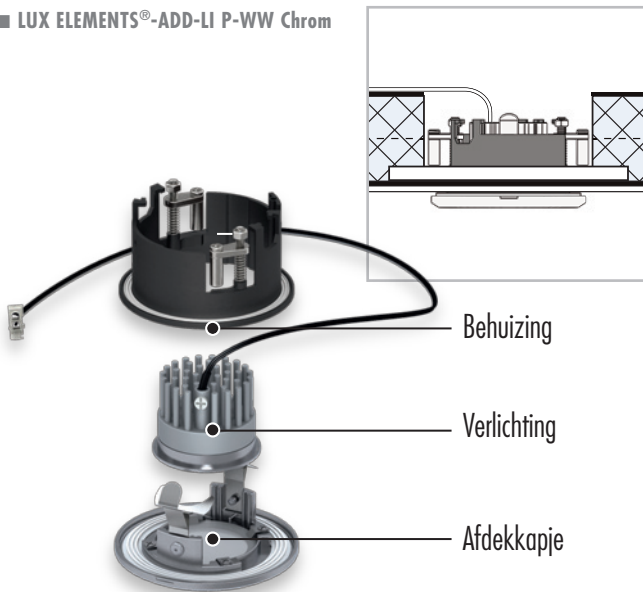

Led-spots voor bad, wellness- en douchezones **LUX ELEMENTS®-ADD-LI P-WW ...**

Foto: SOMMERHUBER

- **Geschikt voor stoombad en douche**
Bescherminsgraad IP65 (aan de voorzijde)
- **Veilige en snelle installatie**
- **Sfeervol ambiente**
dimbaar, lichtkleur warmwit (WW)

■ PRINCIPE – LUX ELEMENTS®-ADD-LI P-WW ...

■ LUX ELEMENTS®-ADD-LI P-WW ER

Maten in mm

Maten in mm

■ LUX ELEMENTS®-ADD-LI P-WW Chrom

■ LUX ELEMENTS®-ADD-LI P-WW N

■ PRODUCTGEGEVENS

	ARTIKEL-NUMMER	ARTIKELBENAMING ARTIKELBESCHRIJVING	EENHEID
	LEADD3102	ADD-LI P-WW ER , Inbouwframe van hard kunststof voor bevestiging van een led-spot 150 x 150 mm, met passende uitsnijding Ø 71 mm, in de fabriek geïntegreerd in de hardschuimconstructie	Stuks
	LEADD3100	ADD-LI P-WW Chrom , led-spot kleur: chroom-mat, lichtkleur: warmwit (3000 K), ledlamp 7 W, insteekklaar voor aansluiting van de voeding, beschermingsgraad aan de voorzijde IP65, dimbaar met faseafsnijdingsdimmer, materiaal: spuitgietaluminium	Stuks
	LEADD3101	ADD-LI P-WW N , voeding voor led-spot warmwit insteekklaar voor aansluiting van de spotled, dimbaar met faseafsnijdingsdimmer, incl. aansluitbox	Stuks