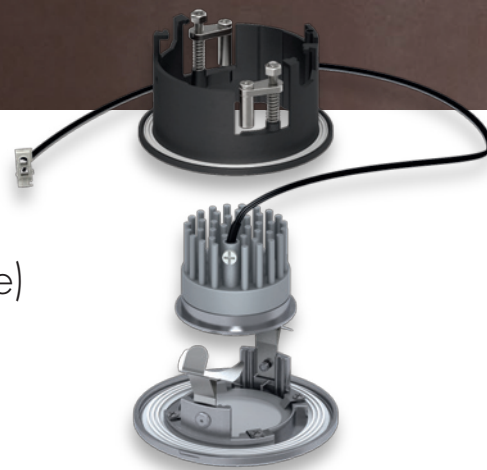

Led-spots voor bad, wellness- en douchezones **LUX ELEMENTS®-ADD-LI P-WW ...**

Foto: SOMMERHUBER

- **Geschikt voor stoombad en douche**
Bescherminsgraad IP65 (aan de voorzijde)
- **Veilige en snelle installatie**
- **Sfeervol ambiente**
dimbaar, lichtkleur warmwit (WW)

■ PRINCIPE – LUX ELEMENTS®-ADD-LI P-WW ...

■ LUX ELEMENTS®-ADD-LI P-WW ER

Maten in mm

Maten in mm

■ LUX ELEMENTS®-ADD-LI P-WW Chrom

■ LUX ELEMENTS®-ADD-LI P-WW N

■ PRODUCTGEGEVENS

	ARTIKEL-NUMMER	ARTIKELBENAMING ARTIKELBESCHRIJVING	EENHEID
	LEADD3102	ADD-LI P-WW ER , Inbouwframe van hard kunststof voor bevestiging van een led-spot 150 x 150 mm, met passende uitsnijding Ø 71 mm, in de fabriek geïntegreerd in de hardschuimconstructie	Stuks
	LEADD3100	ADD-LI P-WW Chrom , led-spot kleur: chroom-mat, lichtkleur: warmwit (3000 K), ledlamp 7 W, insteekklaar voor aansluiting van de voeding, beschermingsgraad aan de voorzijde IP65, dimbaar met faseafsnijdingsdimmer, materiaal: spuitgietaluminium	Stuks
	LEADD3101	ADD-LI P-WW N , voeding voor led-spot warmwit insteekklaar voor aansluiting van de spotled, dimbaar met faseafsnijdingsdimmer, incl. aansluitbox	Stuks