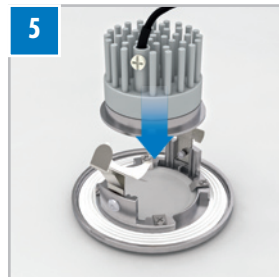

Led-spots voor bad, wellness- en douchezones **LUX ELEMENTS®-ADD-LI P-WW ...**

Foto: SOMMERHUBER

- **Geschikt voor stoombad en douche**
Bescherminsgraad IP65 (aan de voorzijde)
- **Veilige en snelle installatie**
- **Sfeervol ambiente**
dimbaar, lichtkleur warmwit (WW)

■ PRINCIPE – LUX ELEMENTS®-ADD-LI P-WW ...

■ LUX ELEMENTS®-ADD-LI P-WW ER

Maten in mm

Maten in mm

■ LUX ELEMENTS®-ADD-LI P-WW Chrom

■ LUX ELEMENTS®-ADD-LI P-WW N

■ PRODUCTGEGEVENS

	ARTIKEL-NUMMER	ARTIKELBENAMING ARTIKELBESCHRIJVING	EENHEID
	LEADD3102	ADD-LI P-WW ER , Inbouwframe van hard kunststof voor bevestiging van een led-spot 150 x 150 mm, met passende uitsnijding Ø 71 mm, in de fabriek geïntegreerd in de hardschuimconstructie	Stuks
	LEADD3100	ADD-LI P-WW Chrom , led-spot kleur: chroom-mat, lichtkleur: warmwit (3000 K), ledlamp 7 W, insteekklaar voor aansluiting van de voeding, beschermingsgraad aan de voorzijde IP65, dimbaar met faseafsnijdingsdimmer, materiaal: spuitgietaluminium	Stuks
	LEADD3101	ADD-LI P-WW N , voeding voor led-spot warmwit insteekklaar voor aansluiting van de spotled, dimbaar met faseafsnijdingsdimmer, incl. aansluitbox	Stuks