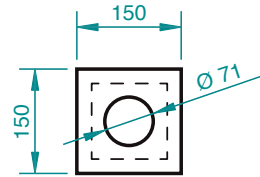

Led-spots voor bad, wellness- en douchezones **LUX ELEMENTS®-ADD-LI P-WW ...**

Foto: SOMMERHUBER

- **Geschikt voor stoombad en douche**
Bescherminsgraad IP65 (aan de voorzijde)
- **Veilige en snelle installatie**
- **Sfeervol ambiente**
dimbaar, lichtkleur warmwit (WW)

■ PRINCIPE – LUX ELEMENTS®-ADD-LI P-WW ...

■ LUX ELEMENTS®-ADD-LI P-WW ER

Maten in mm

Maten in mm

■ LUX ELEMENTS®-ADD-LI P-WW Chrom

■ LUX ELEMENTS®-ADD-LI P-WW N

■ PRODUCTGEGEVENS

	ARTIKEL-NUMMER	ARTIKELBENAMING ARTIKELBESCHRIJVING	EENHEID
	LEADD3102	ADD-LI P-WW ER , Inbouwframe van hard kunststof voor bevestiging van een led-spot 150 x 150 mm, met passende uitsnijding Ø 71 mm, in de fabriek geïntegreerd in de hardschuimconstructie	Stuks
	LEADD3100	ADD-LI P-WW Chrom , led-spot kleur: chroom-mat, lichtkleur: warmwit (3000 K), ledlamp 7 W, insteekklaar voor aansluiting van de voeding, beschermingsgraad aan de voorzijde IP65, dimbaar met faseafsnijdingsdimmer, materiaal: spuitgietaluminium	Stuks
	LEADD3101	ADD-LI P-WW N , voeding voor led-spot warmwit insteekklaar voor aansluiting van de spotled, dimbaar met faseafsnijdingsdimmer, incl. aansluitbox	Stuks