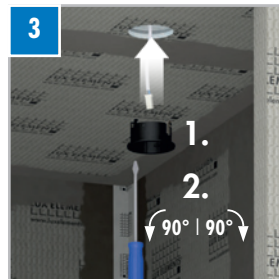

Led-spots voor bad, wellness- en douchezones **LUX ELEMENTS®-ADD-LI P-WW ...**

Foto: SOMMERHUBER

- **Geschikt voor stoombad en douche**
Bescherminsgraad IP65 (aan de voorzijde)
- **Veilige en snelle installatie**
- **Sfeervol ambiente**
dimbaar, lichtkleur warmwit (WW)

■ PRINCIPE – LUX ELEMENTS®-ADD-LI P-WW ...

■ LUX ELEMENTS®-ADD-LI P-WW ER

Maten in mm

Maten in mm

■ LUX ELEMENTS®-ADD-LI P-WW Chrom

■ LUX ELEMENTS®-ADD-LI P-WW N

■ PRODUCTGEGEVENS

	ARTIKEL-NUMMER	ARTIKELBENAMING ARTIKELBESCHRIJVING	EENHEID
	LEADD3102	ADD-LI P-WW ER , Inbouwframe van hard kunststof voor bevestiging van een led-spot 150 x 150 mm, met passende uitsnijding Ø 71 mm, in de fabriek geïntegreerd in de hardschuimconstructie	Stuks
	LEADD3100	ADD-LI P-WW Chrom , led-spot kleur: chroom-mat, lichtkleur: warmwit (3000 K), ledlamp 7 W, insteekklaar voor aansluiting van de voeding, beschermingsgraad aan de voorzijde IP65, dimbaar met faseafsnijdingsdimmer, materiaal: spuitgietaluminium	Stuks
	LEADD3101	ADD-LI P-WW N , voeding voor led-spot warmwit insteekklaar voor aansluiting van de spotled, dimbaar met faseafsnijdingsdimmer, incl. aansluitbox	Stuks