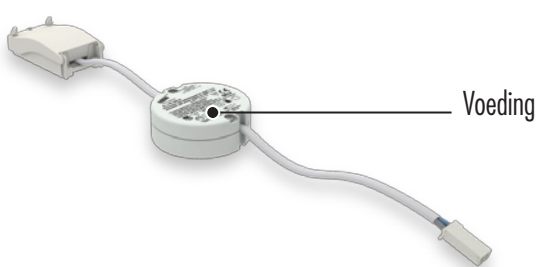

Led-spots voor bad, wellness- en douchezones **LUX ELEMENTS®-ADD-LI P-WW ...**

Foto: SOMMERHUBER

- **Geschikt voor stoombad en douche**
Bescherminsgraad IP65 (aan de voorzijde)
- **Veilige en snelle installatie**
- **Sfeervol ambiente**
dimbaar, lichtkleur warmwit (WW)

■ PRINCIPE – LUX ELEMENTS®-ADD-LI P-WW ...

■ LUX ELEMENTS®-ADD-LI P-WW ER

Maten in mm

Maten in mm

■ LUX ELEMENTS®-ADD-LI P-WW Chrom

■ LUX ELEMENTS®-ADD-LI P-WW N

■ PRODUCTGEGEVENS

	ARTIKEL-NUMMER	ARTIKELBENAMING ARTIKELBESCHRIJVING	EENHEID
	LEADD3102	ADD-LI P-WW ER , Inbouwframe van hard kunststof voor bevestiging van een led-spot 150 x 150 mm, met passende uitsnijding Ø 71 mm, in de fabriek geïntegreerd in de hardschuimconstructie	Stuks
	LEADD3100	ADD-LI P-WW Chrom , led-spot kleur: chroom-mat, lichtkleur: warmwit (3000 K), ledlamp 7 W, insteekklaar voor aansluiting van de voeding, beschermingsgraad aan de voorzijde IP65, dimbaar met faseafsnijdingsdimmer, materiaal: spuitgietaluminium	Stuks
	LEADD3101	ADD-LI P-WW N , voeding voor led-spot warmwit insteekklaar voor aansluiting van de spotled, dimbaar met faseafsnijdingsdimmer, incl. aansluitbox	Stuks