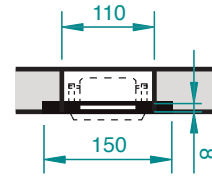

Led-spots voor bad, wellness- en douchezones **LUX ELEMENTS®-ADD-LI P-WW ...**

Foto: SOMMERHUBER

- **Geschikt voor stoombad en douche**
Bescherminsgraad IP65 (aan de voorzijde)
- **Veilige en snelle installatie**
- **Sfeervol ambiente**
dimbaar, lichtkleur warmwit (WW)

■ PRINCIPE – LUX ELEMENTS®-ADD-LI P-WW ...

■ LUX ELEMENTS®-ADD-LI P-WW ER

Maten in mm

Maten in mm

■ LUX ELEMENTS®-ADD-LI P-WW Chrom

■ LUX ELEMENTS®-ADD-LI P-WW N

■ PRODUCTGEGEVENS

	ARTIKEL-NUMMER	ARTIKELBENAMING ARTIKELBESCHRIJVING	EENHEID
	LEADD3102	ADD-LI P-WW ER , Inbouwframe van hard kunststof voor bevestiging van een led-spot 150 x 150 mm, met passende uitsnijding Ø 71 mm, in de fabriek geïntegreerd in de hardschuimconstructie	Stuks
	LEADD3100	ADD-LI P-WW Chrom , led-spot kleur: chroom-mat, lichtkleur: warmwit (3000 K), ledlamp 7 W, insteekklaar voor aansluiting van de voeding, beschermingsgraad aan de voorzijde IP65, dimbaar met faseafsnijdingsdimmer, materiaal: spuitgietaluminium	Stuks
	LEADD3101	ADD-LI P-WW N , voeding voor led-spot warmwit insteekklaar voor aansluiting van de spotled, dimbaar met faseafsnijdingsdimmer, incl. aansluitbox	Stuks