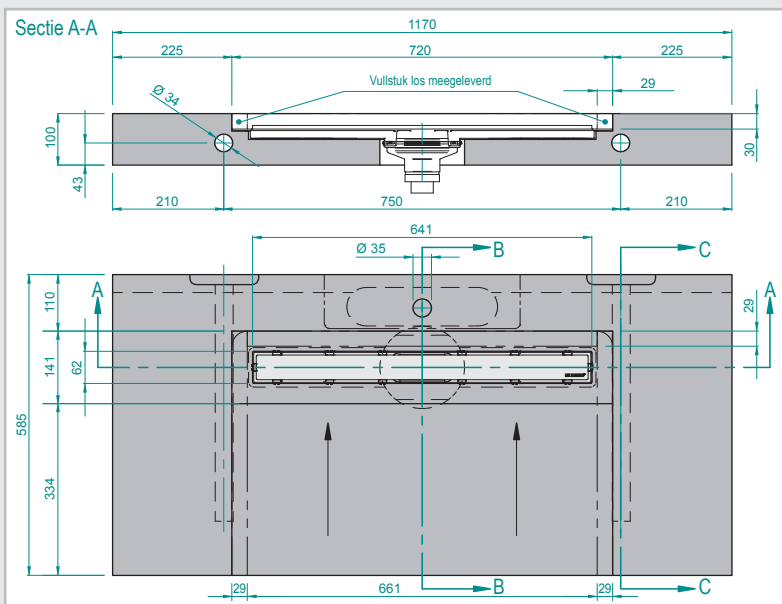

Vullstukken – voor gelijkgewerkte betegeling tot aan de gootrand

Consoles van roestvrij staal – 2 stuks, lengte 450 mm

Afvoergoot – met kliksysteem, voor een vaste verbinding met de afzonderlijke afvoer-adapter

Wastafel – van hardschuim, met schuine kom

Afvoer-adapter – met kliksysteem, voor sifon 1 ¼"

Montagelijm –
1 patroon COL-MK, 290 ml

AFMETINGEN – LUX ELEMENTS®-LAVADO-FLOAT L

Meer informatie zie www.luxelements.com.
Gegevensbladen en keuringsrapporten onder "Downloads".

PRODUCTGEGEVENS

LAVADO-FLOAT L, wastafel met schuine kom, met afvoergoot 70 x 650 mm, ingebouwd in hardschuimmateriaal, met gootafdekking en tegelhulp van geborsteld roestvrij staal, gootafdekking betegelbaar aan de achterkant, hoogte aanpasbaar met adapter van 5 – 17 mm, inclusief afvoeradapter met kliksysteem voor sifon 1 ¼", inclusief 1 patroon COL-MK en consoles van roestvrij staal, 450 mm lang

ARTIKEL-NUMMER	ARTIKEL-BENAMING	ARTIKELBESCHRIJVING	AFMETINGEN BREEDTE x DIEPTE x HOOGTE	EENHEID
LLAVES005	LAVADO-FLOAT L	als set voor enkele wasplaats, incl. 2 consoles van roestvrij staal, 450 mm lang, standaardformat	1170 x 585 x 100 mm	Set
LLAVES105	LAVADO-FLOAT ONE L	als set voor enkele wasplaats, incl. 2 consoles van roestvrij staal, 450 mm lang, maatwerk	max. breedte 1500 mm, max. diepte 585 mm, hoogte 100 mm	Set
LLAVES205	LAVADO-FLOAT TWO L	als set voor dubbele wasplaats, incl. 3 consoles van roestvrij staal, 450 mm lang, maatwerk	max. breedte 2400 mm, max. diepte 585 mm, hoogte 100 mm	Set
LAVADO-FLOAT LI-WW, led-lichtsling warmwit, voor de indirecte verlichting van de lange zijde onder de wastafel, beschermingsgraad IP 67, 24 V, 5 m aanvoering, incl. voeding				
LLAVES011	LAVADO-FLOAT LI-WW 1170	passend voor LAVADO-FLOAT G en L, standaardformat	lengte 1100 mm	Set
LLAVES111	LAVADO-FLOAT LI-WW ONE	passend voor LAVADO-FLOAT ONE, maatwerk	max. lengte 1430 mm	Set
LLAVES211	LAVADO-FLOAT LI-WW TWO	passend voor LAVADO-FLOAT TWO, maatwerk	max. lengte 2330 mm	Set