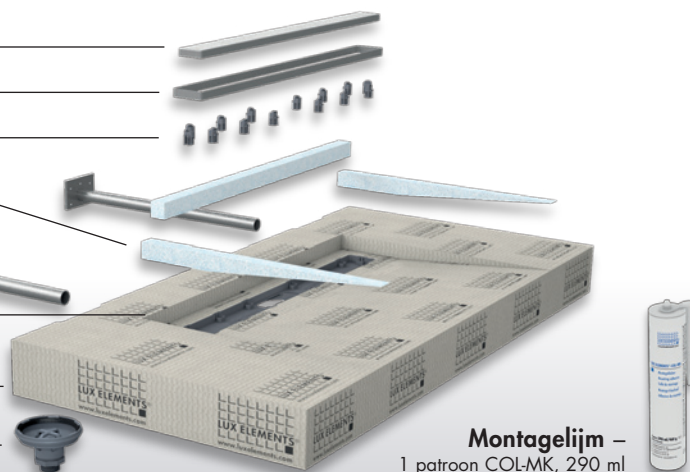

SYSTEMCOMPONENTEN – LUX ELEMENTS®-LAVADO-FLOAT L

Gootafdekking – geborsteld roestvrij staal, achterkant betegelbaar

Tegelhulp – geborsteld roestvrij staal, voor de nette betegeling

Hoogte-adapter – los meegeleverd, afsnijbaar

Vullstukken – voor gelijkgewerkte betegeling tot aan de gootrand

Consoles van roestvrij staal – 2 stuks, lengte 450 mm

Afvoergoot – met kliksysteem, voor een vaste verbinding met de afzonderlijke afvoer-adapter

Wastafel – van hardschuim, met schuine kom

Afvoer-adapter – met kliksysteem, voor sifon 1 ¼"

Montagelijm –
1 patroon COL-MK, 290 ml

AFMETINGEN – LUX ELEMENTS®-LAVADO-FLOAT L