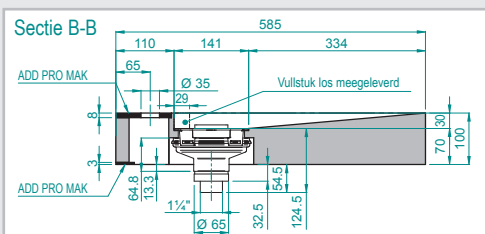

Vullstukken – voor gelijkgewerkte betegeling tot aan de gootrand

Consoles van roestvrij staal – 2 stuks, lengte 450 mm

Afvoergoot – met kliksysteem, voor een vaste verbinding met de afzonderlijke afvoer-adapter

Wastafel – van hardschuim, met schuine kom

Afvoer-adapter – met kliksysteem, voor sifon 1 ¼"

Montagelijm –
1 patroon COL-MK, 290 ml

AFMETINGEN – LUX ELEMENTS®-LAVADO-FLOAT L

Meer informatie zie www.luxelements.com.
Gegevensbladen en keuringsrapporten onder "Downloads".

PRODUCTGEGEVENS

LAVADO-FLOAT L, wastafel met schuine kom, met afvoergoot 70 x 650 mm, ingebouwd in hardschuimmateriaal, met gootafdekking en tegelhulp van geborsteld roestvrij staal, gootafdekking betegelbaar aan de achterkant, hoogte aanpasbaar met adapter van 5 – 17 mm, inclusief afvoeradapter met kliksysteem voor sifon 1 ¼", inclusief 1 patroon COL-MK en consoles van roestvrij staal, 450 mm lang

ARTIKEL-NUMMER	ARTIKEL-BENAMING	ARTIKELBESCHRIJVING	AFMETINGEN BREEDTE x DIEPTE x HOOGTE	EENHEID
LLAVES005	LAVADO-FLOAT L	als set voor enkele wasplaats, incl. 2 consoles van roestvrij staal, 450 mm lang, standaardformat	1170 x 585 x 100 mm	Set
LLAVES105	LAVADO-FLOAT ONE L	als set voor enkele wasplaats, incl. 2 consoles van roestvrij staal, 450 mm lang, maatwerk	max. breedte 1500 mm, max. diepte 585 mm, hoogte 100 mm	Set
LLAVES205	LAVADO-FLOAT TWO L	als set voor dubbele wasplaats, incl. 3 consoles van roestvrij staal, 450 mm lang, maatwerk	max. breedte 2400 mm, max. diepte 585 mm, hoogte 100 mm	Set
LAVADO-FLOAT LI-WW, led-lichtsling warmwit, voor de indirecte verlichting van de lange zijde onder de wastafel, beschermingsgraad IP 67, 24 V, 5 m aanvoering, incl. voeding				
LLAVES011	LAVADO-FLOAT LI-WW 1170	passend voor LAVADO-FLOAT G en L, standaardformat	lengte 1100 mm	Set
LLAVES111	LAVADO-FLOAT LI-WW ONE	passend voor LAVADO-FLOAT ONE, maatwerk	max. lengte 1430 mm	Set
LLAVES211	LAVADO-FLOAT LI-WW TWO	passend voor LAVADO-FLOAT TWO, maatwerk	max. lengte 2330 mm	Set