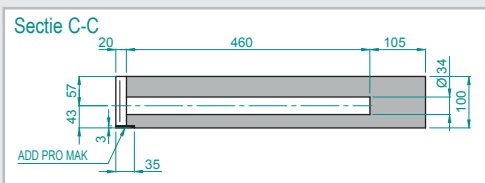

Vullstukken – voor gelijkgewerkte betegeling tot aan de gootrand

Consoles van roestvrij staal – 2 stuks, lengte 450 mm

Afvoergoot – met kliksysteem, voor een vaste verbinding met de afzonderlijke afvoer-adapter

Wastafel – van hardschuim, met schuine kom

Afvoer-adapter – met kliksysteem, voor sifon 1 ¼"

Montagelijm –
1 patroon COL-MK, 290 ml

AFMETINGEN – LUX ELEMENTS®-LAVADO-FLOAT L

Meer informatie zie www.luxelements.com.
Gegevensbladen en keuringsrapporten onder "Downloads".

PRODUCTGEGEVENS

LAVADO-FLOAT L, wastafel met schuine kom, met afvoergoot 70 x 650 mm, ingebouwd in hardschuimmateriaal, met gootafdekking en tegelhulp van geborsteld roestvrij staal, gootafdekking betegelbaar aan de achterkant, hoogte aanpasbaar met adapter van 5 – 17 mm, inclusief afvoeradapter met kliksysteem voor sifon 1 ¼", inclusief 1 patroon COL-MK en consoles van roestvrij staal, 450 mm lang

ARTIKEL-NUMMER	ARTIKEL-BENAMING	ARTIKELBESCHRIJVING	AFMETINGEN BREEDTE x DIEPTE x HOOGTE	EENHEID
LLAVES005	LAVADO-FLOAT L	als set voor enkele wasplaats, incl. 2 consoles van roestvrij staal, 450 mm lang, standaardformat	1170 x 585 x 100 mm	Set
LLAVES105	LAVADO-FLOAT ONE L	als set voor enkele wasplaats, incl. 2 consoles van roestvrij staal, 450 mm lang, maatwerk	max. breedte 1500 mm, max. diepte 585 mm, hoogte 100 mm	Set
LLAVES205	LAVADO-FLOAT TWO L	als set voor dubbele wasplaats, incl. 3 consoles van roestvrij staal, 450 mm lang, maatwerk	max. breedte 2400 mm, max. diepte 585 mm, hoogte 100 mm	Set
LAVADO-FLOAT LI-WW, led-lichtsling warmwit, voor de indirecte verlichting van de lange zijde onder de wastafel, beschermingsgraad IP 67, 24 V, 5 m aanvoering, incl. voeding				
LLAVES011	LAVADO-FLOAT LI-WW 1170	passend voor LAVADO-FLOAT G en L, standaardformat	lengte 1100 mm	Set
LLAVES111	LAVADO-FLOAT LI-WW ONE	passend voor LAVADO-FLOAT ONE, maatwerk	max. lengte 1430 mm	Set
LLAVES211	LAVADO-FLOAT LI-WW TWO	passend voor LAVADO-FLOAT TWO, maatwerk	max. lengte 2330 mm	Set