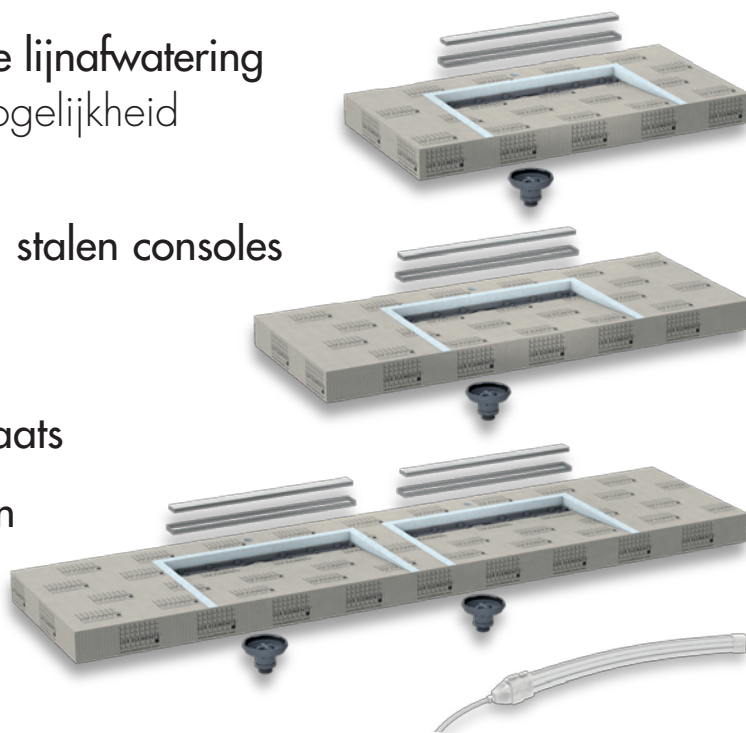

Wastafel voor een „zwevend“ design met geïntegreerde lijnafwatering **LUX ELEMENTS®-LAVADO-FLOAT L** – klaar om te betegelen!

- Draaibare designafdekking van de lijnafwatering incl. afvoeradapter met aansluitmogelijkheid naar de sifon
- Stabiele ophanging door roestvrij stalen consoles
Montage zowel op metsel- als op staanderwerk mogelijk
- Barrièrevrij: onderrijdbare wasplaats
- Grote verscheidenheid aan formaten in standaard en op maat
- Passende, optionele lichttechniek

SYSTEMCOMPONENTEN – LUX ELEMENTS®-LAVADO-FLOAT L

Gootafdekking – geborsteld roestvrij staal, achterkant betegelbaar

Tegelhulp – geborsteld roestvrij staal, voor de nette betegeling

Hoogte-adapter – los meegeleverd, afsnijbaar

Vullstukken – voor gelijkgewerkte betegeling tot aan de gootrand

Consoles van roestvrij staal – 2 stuks, lengte 450 mm

Afvoergoot – met kliksysteem, voor een vaste verbinding met de afzonderlijke afvoer-adapter

PRODUCTGEGEVENS

LAVADO-FLOAT L, wastafel met schuine kom, met afvoergoot 70 x 650 mm, ingebouwd in hardschuimmateriaal, met gootafdekking en tegelhulp van geborsteld roestvrij staal, gootafdekking betegelbaar aan de achterkant, hoogte aanpasbaar met adapter van 5 – 17 mm, inclusief afvoeradapter met kliksysteem voor sifon 1 ¼", inclusief 1 patroon COL-MK en consoles van roestvrij staal, 450 mm lang