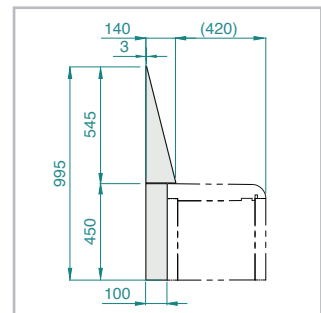

■ MONTAGEVARIANTEN en AFMETINGEN – LUX ELEMENTS®-RELAX-BA CUT-R 1200

... zonder overhang

Maten in mm

RELAX-BA CUT-R 1200*

Positie vulstukken ...

* bouwpakket inkortbaar

... met overhang

Maten in mm

... met afgerond vlak

■ LUX ELEMENTS®-RELAX-BA-L R 1200

... met plat vlak

■ LUX ELEMENTS®-RELAX-BA-L E 1200

■ PRODUCTGEGEVENS

	ARTIKEL-NUMMER	ARTIKELBENAMING ARTIKELBESCHRIJVING	AFMETINGEN LENGTE X BREEDTE X HOOGTE	EENHEID
	LREL8512	RELAX-BA CUT-R 1200 bankvorm CUT-R, recht, lengte 1200 mm, als bouwpakket	1200 x 460 x 450 mm	Set
Rugleuningen, passend bij de bankvorm CUT				
	LREL8556	RELAX-BA-L R 1200 rugleuning, 2-delig, met afgerond vlak, lengte 1200 mm	1200 x 450 x 100 mm 1200 x 545 x 140 mm	Set
	LREL8557	RELAX-BA-L E 1200 rugleuning, 2-delig, met plat vlak, lengte 1200 mm	1200 x 450 x 100 mm 1200 x 545 x 140 mm	Set

■ INDIVIDUELE VERPAKKING

ARTIKEL-NUMMER	ARTIKELBENAMING	BUNDEL	VERPAKKING	AFMETINGEN – LENGTE X BREEDTE X HOOGTE	EENHEID	GEWICHT/EENHEID	GEWICHT/DOOS
LREL8512	RELAX-BA CUT-R 1200	1 Set	Doos	1200 x 460 x 280 mm	Set	8,30 kg	9,80 kg
LREL8556	RELAX-BA-L R 1200			1200 x 550 x 240 mm		7,20 kg	8,80 kg
LREL8557	RELAX-BA-L E 1200			1200 x 550 x 240 mm		7,20 kg	8,80 kg