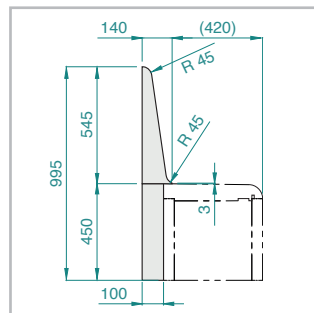

■ MONTAGEVARIANTEN en AFMETINGEN – LUX ELEMENTS®-RELAX-BA CUT-R 1200

... zonder overhang

Maten in mm

RELAX-BA CUT-R 1200*

Positie vulstukken ...

* bouwpakket inkortbaar

... met overhang

Maten in mm

... met afgerond vlak

■ LUX ELEMENTS®-RELAX-BA-L R 1200

... met plat vlak

■ LUX ELEMENTS®-RELAX-BA-L E 1200

■ PRODUCTGEGEVENS

	ARTIKEL-NUMMER	ARTIKELBENAMING ARTIKELBESCHRIJVING	AFMETINGEN LENGTE X BREEDTE X HOOGTE	EENHEID
	LREL8512	RELAX-BA CUT-R 1200 bankvorm CUT-R, recht, lengte 1200 mm, als bouwpakket	1200 x 460 x 450 mm	Set
Rugleuningen, passend bij de bankvorm CUT				
	LREL8556	RELAX-BA-L R 1200 rugleuning, 2-delig, met afgerond vlak, lengte 1200 mm	1200 x 450 x 100 mm 1200 x 545 x 140 mm	Set
	LREL8557	RELAX-BA-L E 1200 rugleuning, 2-delig, met plat vlak, lengte 1200 mm	1200 x 450 x 100 mm 1200 x 545 x 140 mm	Set

■ INDIVIDUELE VERPAKKING

ARTIKEL-NUMMER	ARTIKELBENAMING	BUNDEL	VERPAKKING	AFMETINGEN – LENGTE X BREEDTE X HOOGTE	EENHEID	GEWICHT/EENHEID	GEWICHT/DOOS
LREL8512	RELAX-BA CUT-R 1200	1 Set	Doos	1200 x 460 x 280 mm	Set	8,30 kg	9,80 kg
LREL8556	RELAX-BA-L R 1200			1200 x 550 x 240 mm		7,20 kg	8,80 kg
LREL8557	RELAX-BA-L E 1200			1200 x 550 x 240 mm		7,20 kg	8,80 kg