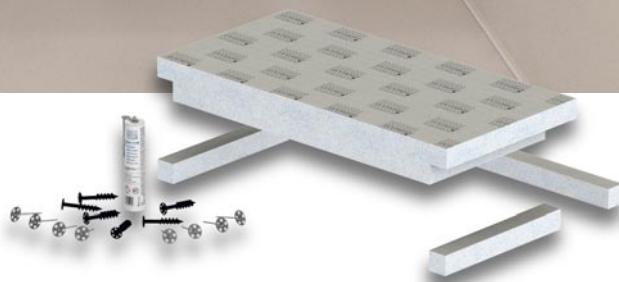

Geprefabriceerde zitbank voor bad en douchezones – zwevend design **LUX ELEMENTS®-RELAX-BA FLOAT ...**

- Voor gebruik in een nis
- Keuze uit drie lengtes
- Inclusief montagetoebehoren
- Optioneel:
 - in de fabriek ingebouwde zitvlakverwarming

■ PRINCIPE – LUX ELEMENTS®-RELAX-BA FLOAT ...

1 Sitvlakelement, 100 mm dick
Optioneel met in de fabriek ingebouwde
zitvlakverwarming

LUX ELEMENTS®-RELAX-BA HE-E

Incl. elektronische temperatuurregelaar met tijdprogramma
(niet geschikt voor vochtige ruimtes, beschermingsgraad IP30)

2 Steunvlakstroken, 50 x 50 mm, kort

3 Steunvlakstrok, 50 x 50 mm, lang

4 Bevestigingssets FIX-SB 80S35, 8 stuks
... bij houten constructies

5 Speciale schroefplugs FIX-SD 80, 6 stuks

6 Montagelijm COL-MK, 290 ml

■ PRODUCTGEGEVENS

	ARTIKEL-NUMMER	ARTIKELBENAMING ARTIKELBESCHRIJVING	AFMETINGEN LENGTE X BREEDTE X HOOGTE	EENHEID
	LREL8509	RELAX-BA FLOAT 800 , bankvorm FLOAT, zwevend, als bouw pakket, incl. montagekit bestaande uit: 8 stuks FIX-SB 80S35, 6 stuks FIX-SD 80, 1 patroon COL-MK	800 x 450 x 100 mm	Set
	LREL8510	RELAX-BA FLOAT 900 , bankvorm FLOAT, zwevend, als bouw pakket, incl. montagekit bestaande uit: 8 stuks FIX-SB 80S35, 6 stuks FIX-SD 80, 1 patroon COL-MK	900 x 450 x 100 mm	Set
	LREL8511	RELAX-BA FLOAT 1000 , bankvorm FLOAT, zwevend, als bouw pakket, incl. montagekit bestaande uit: 8 stuks FIX-SB 80S35, 6 stuks FIX-SD 80, 1 patroon COL-MK	1000 x 450 x 100 mm	Set
Verwarming , voor de bankvorm RELAX-BA FLOAT ...				
	LREL8580	RELAX-BA HE-E , zitvlakverwarming, in de fabriek ingebouwde verwarmingsmat (162 W/m², 36 V), met temperatuursensor, incl. elektronische temperatuurregelaar met tijdprogramma (12 A, 230 V AC) voor elektrische verwarmingsset, incl. transformator		Toeslag