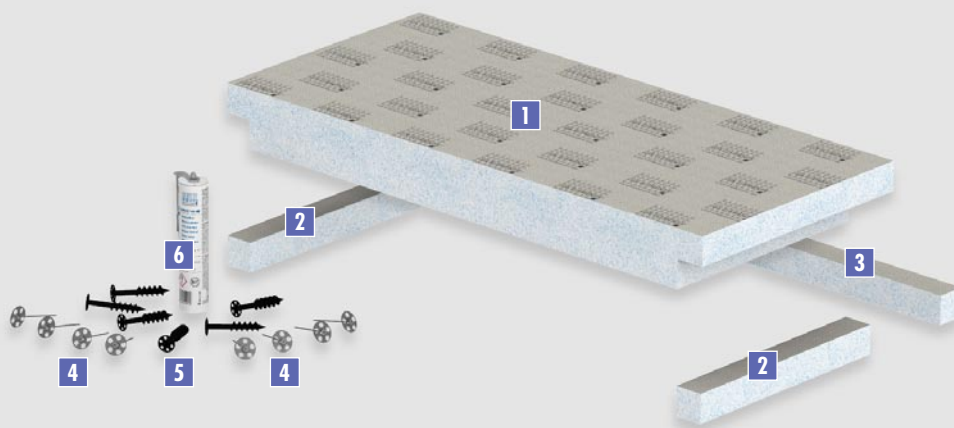

Geprefabriceerde zitbank voor bad en douchezones – zwevend design **LUX ELEMENTS®-RELAX-BA FLOAT ...**

- Voor gebruik in een nis
- Keuze uit drie lengtes
- Inclusief montagetoebehoren
- Optioneel:
 - in de fabriek ingebouwde zitvlakverwarming

■ PRINCIPE – LUX ELEMENTS®-RELAX-BA FLOAT ...

1 Sitvlakelement, 100 mm dick
Optioneel met in de fabriek ingebouwde
zitvlakverwarming

LUX ELEMENTS®-RELAX-BA HE-E

Incl. elektronische temperatuurregelaar met tijdprogramma
(niet geschikt voor vochtige ruimtes, beschermingsgraad IP30)

2 Steunvlakstroken, 50 x 50 mm, kort

3 Steunvlakstrok, 50 x 50 mm, lang

4 Bevestigingssets FIX-SB 80S35, 8 stuks
... bij houten constructies

5 Speciale schroefplugs FIX-SD 80, 6 stuks

6 Montagelijm COL-MK, 290 ml

Let op: Voorwaarde hier-
voor is een driezijdige be-
vestigingsmogelijkheid aan
belastbare wanden (inbouw
in nis). Alle raakvlakken moeten praktisch vol-
ledig worden verlijmd. Optioneel is een bij-
komende mechanische verankering [4] met
passende bevestigingssets FIX-..., naarge-
lang de aard van de wanden, mogelijk of
noodzakelijk.