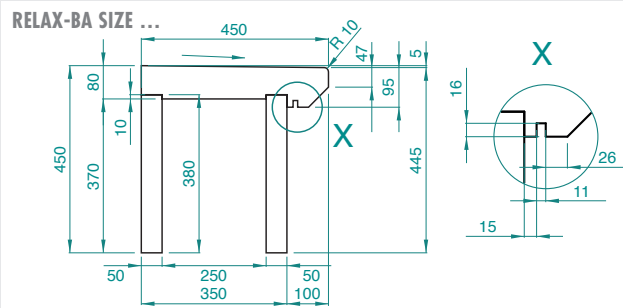

## ■ AFMETINGEN – LUX ELEMENTS®-RELAX-BA SIZE ...

Maten in mm

### Positie vulstukken ...

## ■ INDIVIDUELE VERPAKKING

ARTIKEL-NUMMER	ARTIKELBENAMING	BUNDEL	VERPAKKING	AFMETINGEN – LENGTE X BREEDE X HOOGTE	EENHEID	GEWICHT/EENHEID	GEWICHT/DOOS
LREL8506	RELAX-BA SIZE 800	1 Set	Doos	800 x 450 x 280 mm	Set	5,90 kg	6,90 kg
LREL8507	RELAX-BA SIZE 900			900 x 450 x 280 mm		6,20 kg	7,40 kg
LREL8508	RELAX-BA SIZE 1000			1000 x 450 x 280 mm		7,70 kg	9,10 kg
LREL8550	RELAX-BA-L R 800			800 x 550 x 240 mm		4,80 kg	5,80 kg
LREL8551	RELAX-BA-L R 900			900 x 550 x 240 mm		5,40 kg	6,60 kg
LREL8552	RELAX-BA-L R 1000			1000 x 550 x 240 mm		6,00 kg	7,40 kg
LREL8553	RELAX-BA-L E 800			800 x 550 x 240 mm		4,80 kg	5,80 kg
LREL8554	RELAX-BA-L E 900			900 x 550 x 240 mm		5,40 kg	6,60 kg
LREL8555	RELAX-BA-L E 1000			1000 x 550 x 240 mm		6,00 kg	7,40 kg