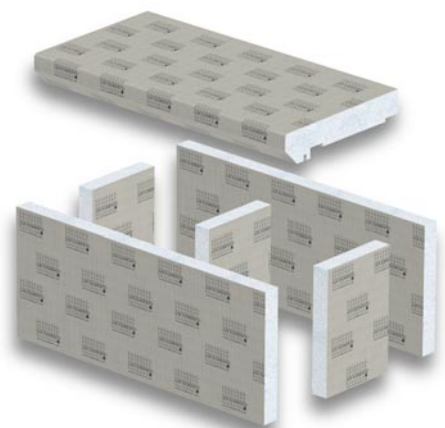

## Geprefabriceerde zitbank voor bad en douchezones als bouw pakket LUX ELEMENTS®-RELAX-BA SIZE ...

- Voor toepassing vóór de wand
- Drie lengtes –  
passend voor het LUX ELEMENTS®-TUB-...  
douches programma
- Optioneel verkrijgbaar:
  - Rugleuning, twee designvarianten
  - Verwarmingsmatten, in de fabriek ingebouwd
  - Led-lichtslang, voorgeconfectioneerd

## ■ AFMETINGEN – LUX ELEMENTS®-RELAX-BA SIZE ...

Maten in mm

### Positie vulstukken ...