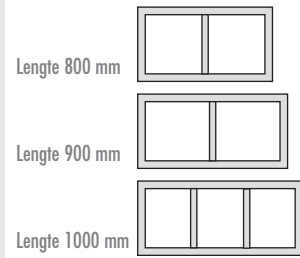

## Geprefabriceerde zitbank voor bad en douchezones als bouw pakket LUX ELEMENTS®-RELAX-BA SIZE ...

- Voor toepassing vóór de wand
- Drie lengtes –  
passend voor het LUX ELEMENTS®-TUB-...  
douches programma
- Optioneel verkrijgbaar:
  - Rugleuning, twee designvarianten
  - Verwarmingsmatten, in de fabriek ingebouwd
  - Led-lichtslang, voorgeconfectioneerd

## ■ AFMETINGEN – LUX ELEMENTS®-RELAX-BA SIZE ...

Maten in mm

### Positie vulstukken ...

## ■ INDIVIDUELE VERPAKKING

ARTIKEL-NUMMER	ARTIKELBENAMING	BUNDEL	VERPAKKING	AFMETINGEN – LENGTE X BREEDE X HOOGTE	EENHEID	GEWICHT/EENHEID	GEWICHT/DOOS
LREL8506	RELAX-BA SIZE 800	1 Set	Doos	800 x 450 x 280 mm	Set	5,90 kg	6,90 kg
LREL8507	RELAX-BA SIZE 900			900 x 450 x 280 mm		6,20 kg	7,40 kg
LREL8508	RELAX-BA SIZE 1000			1000 x 450 x 280 mm		7,70 kg	9,10 kg
LREL8550	RELAX-BA-L R 800			800 x 550 x 240 mm		4,80 kg	5,80 kg
LREL8551	RELAX-BA-L R 900			900 x 550 x 240 mm		5,40 kg	6,60 kg
LREL8552	RELAX-BA-L R 1000			1000 x 550 x 240 mm		6,00 kg	7,40 kg
LREL8553	RELAX-BA-L E 800			800 x 550 x 240 mm		4,80 kg	5,80 kg
LREL8554	RELAX-BA-L E 900			900 x 550 x 240 mm		5,40 kg	6,60 kg
LREL8555	RELAX-BA-L E 1000			1000 x 550 x 240 mm		6,00 kg	7,40 kg