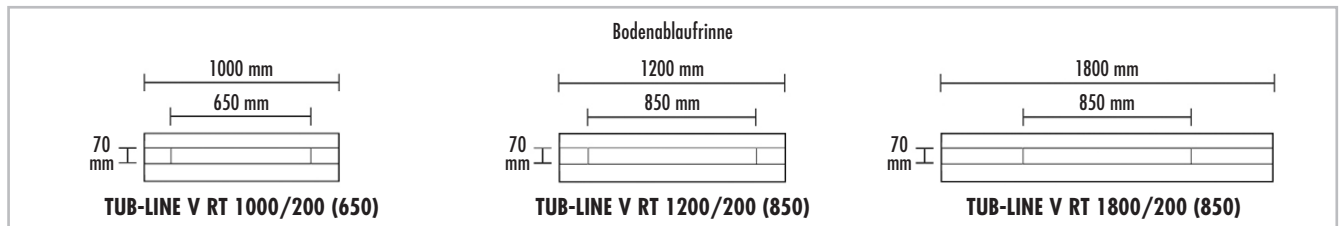

■ **PRODUKTDATEN – LUX ELEMENTS®-TUB-LINE V RT / GK**

* normgerecht nach DIN 18534

ARTIKEL-NUMMER	ARTIKELBEZEICHNUNG / ARTIKELBESCHREIBUNG	ABMESSUNGEN LÄNGE x BREITE x HÖHE	EINHEIT	PREIS / EINHEIT €
----------------	--	-----------------------------------	---------	-------------------

<p>TUB-LINE V RT, Bodenablaufrinne mm, mit verlängerter Anfließhilfe V und verlängertem Abdecksteg V aus Edelstahl gebürstet, mit Geruchverschluss, Höhe anpassbar durch Höhenadapter von 5–17 mm, eingebaut in Hartschaum-Trägerelement, inkl. Unterbauelement, inkl. Dichtmanschette. Inklusive Zubehör zur stufenlosen Anpassung der Edelstahlkomponenten.</p>				
	LTUBE98201	TUB-LINE V RT 1000/200 (650)* , mit verlängertem Abdecksteg V 1000 mm lang, inkl. Unterbauelement 200 x 1000 x 55 mm, inkl. Dichtmanschette 1100 x 300 mm	200 x 1000 x 30 mm	Set
	LTUBE95009	TUB-LINE GK Q1 1000* , Hartschaum-Gefälleelement, abgedichtet, mit 1-seitigem Gefälle	1000 x 1000 x 30/45 mm	Stück
	LTUBE11112	TUB-UQ 1000 , Universalunterbauelement, quadratisch, passend für TUB-LINE GK Q1 1000	1000 x 1000 x 55 mm	Stück
	LTUBE98202	TUB-LINE V RT 1200/200 (850)* , mit verlängertem Abdecksteg V 1200 mm lang, inkl. Unterbauelement 200 x 1200 x 55 mm, inkl. Dichtmanschette 1300 x 300 mm	200 x 1200 x 30 mm	Set
	LTUBE95004	TUB-LINE GK Q1 1200* , Hartschaum-Gefälleelement, abgedichtet, mit 1-seitigem Gefälle	1200 x 1200 x 30/45 mm	Stück
	LTUBE11113	TUB-UQ 1200 , Universalunterbauelement, quadratisch, passend für TUB-LINE GK Q1 1200	1200 x 1200 x 55 mm	Stück
	LTUBE98205	TUB-LINE V RT 1800/200 (850)* , mit verlängertem Abdecksteg V 1800 mm lang, inkl. Unterbauelement 200 x 1800 x 55 mm, inkl. Dichtmanschette 1900 x 300 mm	200 x 1800 x 30 mm	Set
	LTUBE95010	TUB-LINE GK R1 1000/1800* , Hartschaum-Gefälleelement, abgedichtet, mit 1-seitigem Gefälle	1000 x 1800 x 30/45 mm	Stück
	LTUBE98101	TUB-UBOL 1800/1000 , Unterbauelement, passend für TUB-LINE GK R1 1000/1800	1800 x 1000 x 55 mm	Stück