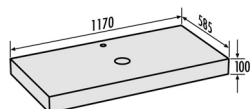

■ DONNEES PRODUITS – LUX ELEMENTS®-LAVADO

NUMERO D'ARTICLE	DESIGNATION D'ARTICLE / DESCRIPTION D'ARTICLE	FORMATS NOMINAUX/DIMENSIONS LONGUEUR x LARGEUR x HAUTEUR	UNITE	PRIX / UNITE €
------------------	---	--	-------	----------------

LAVADO-FLOAT G

LAVADO-FLOAT L

Plan vasque droit

LAVADO-FLOAT G , plan vasque, droit, sans vasque intégrée, inclus 1 cartouche de COL-MK et pièces en acier pour fixation				
LLAVE5001	LAVADO-FLOAT G , sous la forme de kit pour simple vasque, incl. 2 pièces en acier longueur 450 mm, format standard	1170 x 585 x 100 mm	Kit	
LLAVE5101	LAVADO-FLOAT ONE G , sous la forme de kit pour simple vasque, incl. 2 pièces en acier longueur 450 mm, fabrication sur mesure	Longueur max. 1500 mm, largeur max. 585 mm, hauteur 100 mm	Kit	
LLAVE5201	LAVADO-FLOAT TWO G , sous la forme de kit pour double vasque, incl. 3 pièces en acier longueur 450 mm, fabrication sur mesure	Longueur max. 2400 mm, largeur max. 585 mm, hauteur 100 mm	Kit	

Plan vasque avec écoulement en ligne

LAVADO-FLOAT L , plan vasque, avec vasque intégrée en forme de pente, écoulement en ligne 70 x 650 mm intégré dans de matériau porteur en mousse, avec grille et aide au carrelage en acier inoxydable brossé, grille à carreler sur la face arrière, ajustable en hauteur entre 5 et 17 mm grâce à un adaptateur de hauteur, inclus adaptateur clipssable pour siphon 1 ¼, kit inclus 1 cartouche de COL-MK et pièces en acier pour fixation				
LLAVE5005	LAVADO-FLOAT L , sous la forme de kit pour simple vasque, incl. 2 pièces en acier longueur 450 mm, format standard	1170 x 585 x 100 mm	Kit	
LLAVE5105	LAVADO-FLOAT ONE L , sous la forme de kit pour simple vasque, incl. 2 pièces en acier longueur 450 mm, fabrication sur mesure	Longueur max. 1500 mm, largeur max. 585 mm, hauteur 100 mm	Kit	
LLAVE5205	LAVADO-FLOAT TWO L , sous la forme de kit pour double vasque incl. 3 pièces en acier longueur 450 mm, fabrication sur mesure	Longueur max. 2400 mm, largeur max. 585 mm, hauteur 100 mm	Kit	