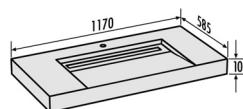

■ DONNEES PRODUITS – LUX ELEMENTS®-LAVADO

NUMERO D'ARTICLE	DESIGNATION D'ARTICLE / DESCRIPTION D'ARTICLE	FORMATS NOMINAUX/DIMENSIONS LONGUEUR x LARGEUR x HAUTEUR	UNITE	PRIX / UNITE €
------------------	---	--	-------	----------------

LAVADO-FLOAT G

LAVADO-FLOAT L

Plan vasque droit

LAVADO-FLOAT G , plan vasque, droit, sans vasque intégrée, inclus 1 cartouche de COL-MK et pièces en acier pour fixation				
LLAVE5001	LAVADO-FLOAT G , sous la forme de kit pour simple vasque, incl. 2 pièces en acier longueur 450 mm, format standard	1170 x 585 x 100 mm	Kit	
LLAVE5101	LAVADO-FLOAT ONE G , sous la forme de kit pour simple vasque, incl. 2 pièces en acier longueur 450 mm, fabrication sur mesure	Longueur max. 1500 mm, largeur max. 585 mm, hauteur 100 mm	Kit	
LLAVE5201	LAVADO-FLOAT TWO G , sous la forme de kit pour double vasque, incl. 3 pièces en acier longueur 450 mm, fabrication sur mesure	Longueur max. 2400 mm, largeur max. 585 mm, hauteur 100 mm	Kit	

Plan vasque avec écoulement en ligne

LAVADO-FLOAT L , plan vasque, avec vasque intégrée en forme de pente, écoulement en ligne 70 x 650 mm intégré dans de matériau porteur en mousse, avec grille et aide au carrelage en acier inoxydable brossé, grille à carreler sur la face arrière, ajustable en hauteur entre 5 et 17 mm grâce à un adaptateur de hauteur, inclus adaptateur clipssable pour siphon 1 ¼, kit inclus 1 cartouche de COL-MK et pièces en acier pour fixation				
LLAVE5005	LAVADO-FLOAT L , sous la forme de kit pour simple vasque, incl. 2 pièces en acier longueur 450 mm, format standard	1170 x 585 x 100 mm	Kit	
LLAVE5105	LAVADO-FLOAT ONE L , sous la forme de kit pour simple vasque, incl. 2 pièces en acier longueur 450 mm, fabrication sur mesure	Longueur max. 1500 mm, largeur max. 585 mm, hauteur 100 mm	Kit	
LLAVE5205	LAVADO-FLOAT TWO L , sous la forme de kit pour double vasque incl. 3 pièces en acier longueur 450 mm, fabrication sur mesure	Longueur max. 2400 mm, largeur max. 585 mm, hauteur 100 mm	Kit	