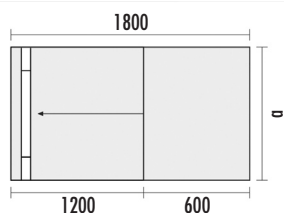

■ DONNEES PRODUITS – LUX ELEMENTS®-TUB-LINE BOL V

* conforme à la norme DIN 18534

NUMERO D'ARTICLE	DESIGNATION D'ARTICLE / DESCRIPTION D'ARTICLE	FORMATS NOMINAUX/DIMENSIONS LONGUEUR x LARGEUR x HAUTEUR	UNITE	PRIX / UNITE €
------------------	---	--	-------	----------------

TUB-LINE BOL V R1 1800/800: a = 800
TUB-LINE BOL V R1 1800/900: a = 900
TUB-LINE BOL V R1 1800/1000: a = 1000

TUB-LINE BOL V R1, receveur de douche en mousse dure avec écoulement en ligne intégré et étanchéifié sur la largeur, mono pente, avec aide au carrelage allongée V et grille en ligne allongée V, en acier inoxydable brossé sur toute la largeur de receveur de douche, avec obturateur d'odeurs, ajustable en hauteur entre 5 et 17 mm grâce à un adaptateur de hauteur. Receveur de douche pouvant être recoupé. Avec accessoires pour adaptation continue des composants en acier inoxydable.

LTUBE98003	TUB-LINE BOL V R1 1800/800*	1800 x 800 x 30/45 mm	Pièce	
LTUBE98004	TUB-LINE BOL V R1 1800/900*	1800 x 900 x 30/45 mm	Pièce	
LTUBE98001	TUB-LINE BOL V R1 1800/1000*	1800 x 1000 x 30/45 mm	Pièce	
LTUBE98002	TUB-LINE BOL V R1 1800/1200*	1800 x 1200 x 30/45 mm	Pièce	